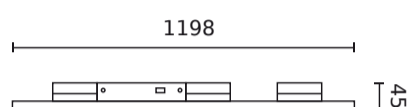

Parameter	Waarde
Voedingsspanningsfrequentie	50/60Hz
Stralingshoek	90
Diodetype	SMD 2835
Aantal diodes	192
Vermogensfactor PF	0,9
Opwarmtijd lamp tot 60%	1
Bedrijfstemperatuur	-20÷40
Voor toepassingen	Binnen in de kamers
Lengte	1198 mm
Breedte	66 mm
Hoogte	45 mm
Weegschaal	1,4 kg

LED line PRIME

Symbol: 218277

EAN: 5905378218277

**Track light Linear LUMICANTO 30-42W
3CCT(3K/4K/6K) 90° IP20 120cm wit
PRIME**

Technisch tekenen

Lichtverdeling

Extra productfoto's

Logistieke gegevens

Individuele verpakking

Hoeveelheid	
Breedte	55 mm
Hoogte	75 mm
Lengte	1205 mm
Weegschaal	1,6 kg

Bulkverpakkingen

Hoeveelheid	10
Breedte	290 mm
Hoogte	170 mm
Lengte	1220 mm
Weegschaal	15,2 kg

Europallet

Hoeveelheid	160
Hoogte	140 cm
Hoeveelheid in laag	160
Aantal lagen	1
Hoeveelheid: Europallet	16
Weegschaal	270 kg