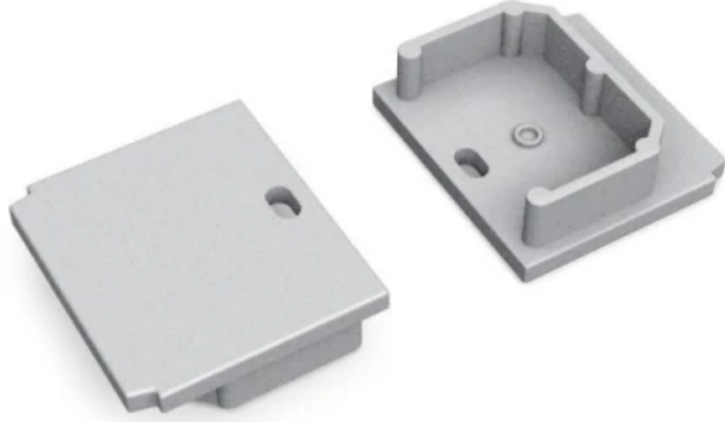

TOPMET

Symbol: G1000540

EAN:

LINEA-IN20 TRIMLESS blind met zilver gat

De LINEA-IN20 TRIMLESS zilver blind, gemaakt door het gerenommeerde merk TOPMET, is een hoogwaardige component gemaakt van ABS materiaal. Het product biedt een esthetische afwerking en elegante verschijning van verlichtingsinstallaties. Het wordt gekenmerkt door een nauwkeurig ontwerp, ideaal voor montage in het LINEA-IN20 TRIMLESS profiel. Betrouwbaarheid en duurzaamheid zorgen voor langdurig gebruik, en zilveren afwerking past in moderne arrangement trends.

Technische gegevens

Parameter	Waarde
Garantie	1

Parameter	Waarde
-----------	--------

TOPMET

Symbol: G1000540

EAN:

**LINEA-IN20 TRIMLESS blind met zilver
gat**

Technisch tekenen

1

Europallet

TOPMET

Symbol: G1000540

EAN:

**LINEA-IN20 TRIMLESS blind met zilver
gat**

Voorbeeldimplementatie