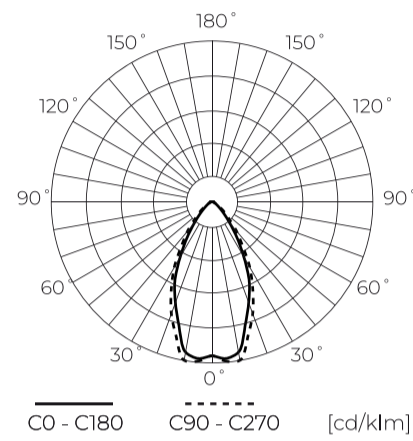

LED line LITE

Symbol: 248306

EAN: 5901583248306

**LED lamp GU10 2700K 5W 410lm 230V
50° LITE glas**

Technisch tekenen

Lichtverdeling