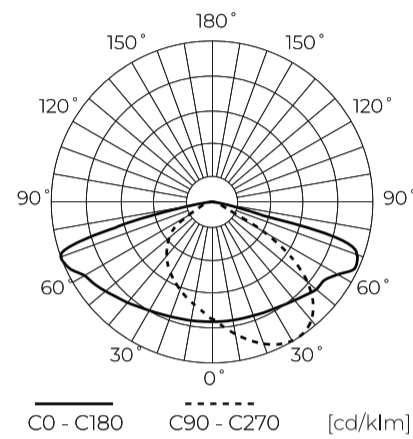

Lichtverdeling