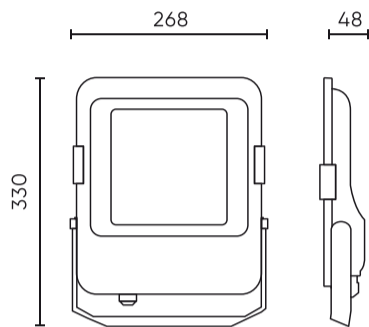

LED line PRIME

Symbol: 202771

EAN: 5905378202771

**FLOODLIGHT 3CCT (3K/4K/5K) 100W
14000lm T2 IP66 PRIME**

Technisch tekenen