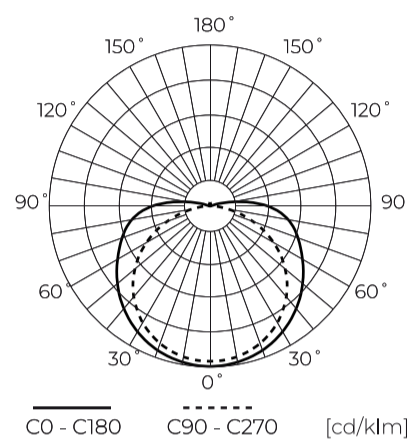

Technische gegevens

Parameter	Waarde
Energie-efficiëntieklasse 2019/2015	F
Garantie	5
Stroom	• 18 W / m
Spanning	• 24 V DC
Lichtkleurtemperatuur	• 4000 K
Lichte kleur	Wit
Kleurweergave-index Ra	90
Dichtheidsklasse	IP20
Snijgedeelte	5 cm
Lichtopbrengst	100
Behoudfactor van de lichtstroom	96 %
Houdbaarheid L70B50	50 000 h
L80B* - verschil B10-B50 ≈ 1 % (volgens LightingEurope) - verwaarloosbaar	35000 h
Duurzaamheidsfactor	0,9
Dimfunctie	PWM
Kabellengte	200 mm

Parameter	Waarde
Totale lichtstroom (meter)	1800
Stroom (meter)	0,75
Stralingshoek	180
Diodetype	COB
Aantal diodes	2400
Compatibel dimmertype	PWM
Laminaat (kleur)	Wit
Aantal diodes (meter)	480
Soort plakband	3M 300 LSE
Bedrijfstemperatuur	-30÷45
Voor toepassingen	Binnen in de kamers
Lengte	5000 mm
Breedte	10 mm
Hoogte	2 mm
Weegschaal	0,118 kg

LED line PRIME

Symbol: 478269

EAN: 5907777478269

**LED strip 480 COB 24V 4000K 18W IP20
10mm 5m 1800lm/m PRIME**

Technisch tekenen

Lichtverdeling

Extra productfoto's

Logistieke gegevens

Europallet

Hoeveelheid	2400
Hoogte	1,90 m
Hoeveelheid in laag	240 szt.
Aantal lagen	10
Hoeveelheid: Europallet	60
Weegschaal	392 kg

LED line PRIME

Symbol: 478269

EAN: 5907777478269

**LED strip 480 COB 24V 4000K 18W IP20
10mm 5m 1800lm/m PRIME**