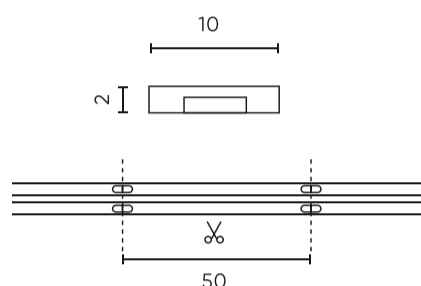

LED line PRIME

Symbol: 478269

EAN: 5907777478269

**LED strip 480 COB 24V 4000K 18W IP20
10mm 5m 1800lm/m PRIME**

Technisch tekenen