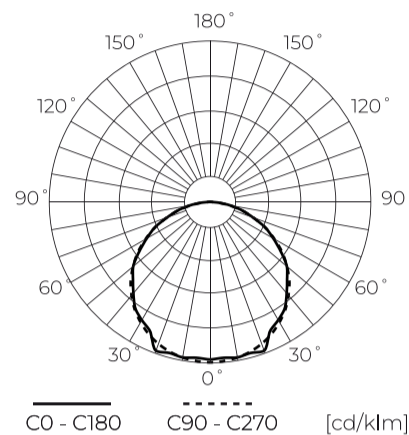

Lichtverdeling