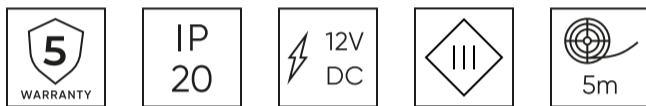

LED line PRIME

Symbol: 240218

EAN: 5901583240218

**LED strip 300/5m SMD 12V BLUE 4.8W  
IP20 8mm 5m PRIME**

LED blauwe LED lijn PRIME is een innovatieve lichtoplossing, ideaal voor een verscheidenheid aan binnentoepassingen. Met een vermogen van 4,8 W per meter en een vermogen van 12 V DC levert het energie-efficiëntie en een levensduur van maximaal 50.000 uur. Dankzij het gebruik van SMD3528 diodes bereikt het intens, uniform licht met een golflengte van 465 nm. Het wordt gekenmerkt door een lichthoek van 120°, evenals een flickerweerstand.

**Technische gegevens**

Parameter	Waarde
Garantie	5
Stroom	• 4.8 W / m
Spanning	• 12 V DC
Lichte kleur	Blauw
Dichtheidsklasse	IP20
Snijgedeelte	5 cm
Behoudfactor van de lichtstroom	>0,7
Houdbaarheid L70B50	50 000 h
Dimfunctie	PWM
Stroom (meter)	0,4
Stralingshoek	120
Diodetype	SMD3528
Compatibel dimmertype	PWM

Parameter	Waarde
Laminaat (kleur)	Wit
Aantal diodes (meter)	60
Soort plakband	3M 300 LSE
Duurzaamheid	100 000 h
Aantal aan/uit-cycli	50000
Opwarmtijd lamp tot 60%	1
Bedrijfstemperatuur	-20÷45
Voor toepassingen	Binnen in de kamers
Lengte	5000 mm
Breedte	8 mm
Hoogte	2,5
Weegschaal	0,077 kg

**Europallet**

Hoeveelheid	12000 m
Hoogte	1800 mm
Hoeveelheid in laag	240
Aantal lagen	10
Hoeveelheid: Europallet	2400
Weegschaal	300 kg

---

LED line PRIME

Symbol: 240218

EAN: 5901583240218

**LED strip 300/5m SMD 12V BLUE 4.8W  
IP20 8mm 5m PRIME**