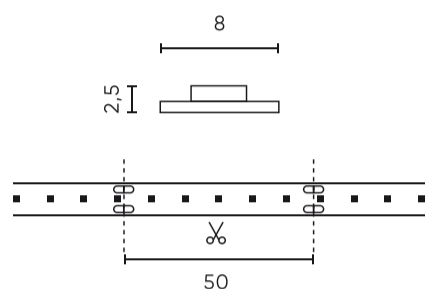

Parameter	Waarde
Laminaat (kleur)	Wit
Aantal diodes (meter)	60
Soort plakband	3M 300 LSE
Duurzaamheid	100 000 h
Aantal aan/uit-cycli	50000
Opwarmtijd lamp tot 60%	1
Bedrijfstemperatuur	-20÷45
Voor toepassingen	Binnen in de kamers
Lengte	5000 mm
Breedte	8 mm
Hoogte	2,5
Weegschaal	0,077 kg

LED line PRIME

Symbol: 240218

EAN: 5901583240218

**LED strip 300/5m SMD 12V BLUE 4.8W  
IP20 8mm 5m PRIME**

**Technisch tekenen**

**Lichtverdeling**

**Extra productfoto's**

**Logistieke gegevens**

**Individuele verpakking**

Hoeveelheid	5 m
Breedte	153 mm
Hoogte	15 mm
Lengte	153 mm
Weegschaal	0,103 kg
Reacties	

**Bulkverpakkingen**

Hoeveelheid	40
Breedte	320 mm
Hoogte	180 mm
Lengte	360 mm
Volume	0,020 m <sup>3</sup>
Weegschaal	4,75 kg
Reacties	

**Europallet**

Hoeveelheid	12000 m
Hoogte	1800 mm
Hoeveelheid in laag	240
Aantal lagen	10
Hoeveelheid: Europallet	2400
Weegschaal	300 kg

---

LED line PRIME

Symbol: 240218

EAN: 5901583240218

**LED strip 300/5m SMD 12V BLUE 4.8W  
IP20 8mm 5m PRIME**