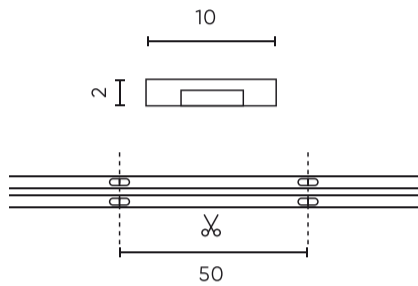

LED line PRIME

Symbol: 211001

EAN: 5905378211001

**LED 528 COB 24V 3000K 14W IP20
10mm 30m 1400lm/m PRIME**

Technisch tekenen