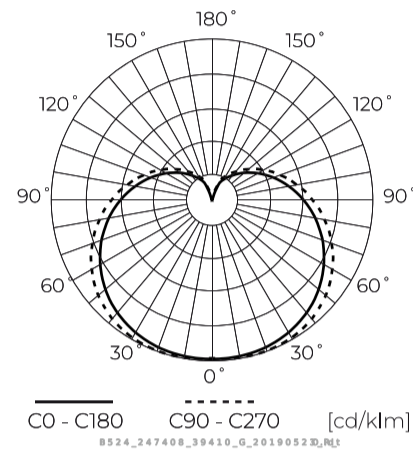

LED line LITE

Symbol: 247408

EAN: 5901583247408

**LED-lamp E27 3000K 12W 1212lm 230V
240 ° A60 PC LITE**

Technisch tekenen

Lichtverdeling