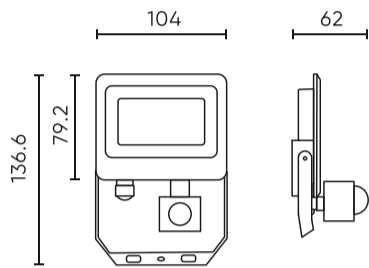

LED line LITE

Symbol: 203501

EAN: 5905378203501

**Floodlight PHOTON 4000K 10W 1000lm
120° IP65 LITE bewegingssensor**

Technisch tekenen