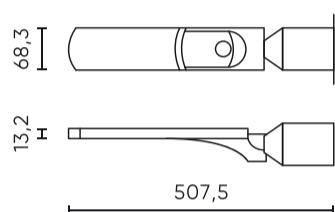

LED line LITE

Symbol: 206977

EAN: 5905378206977

**Wegverlichting Armatuur FLAMINGO
4000K 50W 5000lm IP65 grijs LITE
schemeringssensor**

Flamingo 50W LED-lijn LITE is een geavanceerde lichtoplossing met een lichtstraal van 5.000 lumen bij een kleurtemperatuur van 4000 K. Gemaakt van duurzaam aluminium, het biedt weerstand tegen atmosferische omstandigheden dankzij IP65-klasse van dichtheid en hoge duurzaamheid IK08. Uitgerust met een schemersensor schakelt hij automatisch aan en uit bij 50 lux bij 500 lux.

Parameter	Waarde
Beschrijving van de werking van de schemersensor [LUX]	50 lx: ON, 500 lx: OFF
Kabellengte	300 mm
Voedingsspanningsfrequentie	50/60Hz
Stralingshoek	140 x 70
Sensortype	Schemerig
Diodetype	SMD LED
Aantal diodes	72
Vermogensfactor PF	0,9
Opwarmtijd lamp tot 60%	1
Bedrijfstemperatuur	-25÷50
Voor toepassingen	Binnen en buiten de kamers
Lengte	508
Breedte	89
Hoogte	108
Weegschaal	0,83 kg
Materiaal (behuizing)	Aluminium
Materiaal (lampenkap)	Polycarbonaat

LED line LITE

Symbol: 206977

EAN: 5905378206977

**Wegverlichting Armatuur FLAMINGO
4000K 50W 5000lm IP65 grijs LITE
schemeringssensor**

Technisch tekenen

Lichtverdeling

Extra productfoto's

Logistieke gegevens

Individuele verpakking

Hoeveelheid	1
Breedte	508 mm
Hoogte	108 mm
Lengte	89 mm
Weegschaal	0,95 kg

Bulkverpakkingen

Hoeveelheid	20
Breedte	475 mm
Hoogte	440 mm
Lengte	530 mm
Volume	0,110 m ³
Weegschaal	19 kg