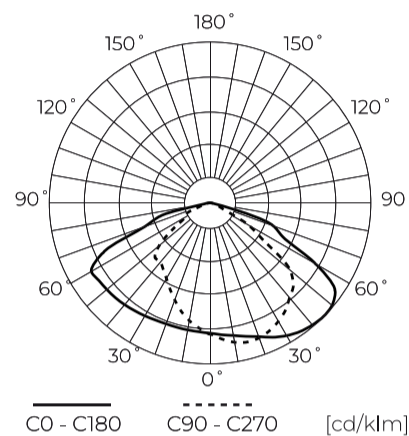

Technische gegevens

Parameter	Waarde
Energie-efficiëntieklasse 2019/2015	E
Garantie	3
Stroom	• 50 W
Spanning	• 220-240 V AC
Lichtkleurtemperatuur	• 4000 K
Lichte kleur	Wit
Kleurweergave-index Ra	80
Dichtheidsklasse	IP65
IK-beschermingsklasse	08
Elektrische beschermingsklasse	I
Lichtopbrengst	100
Totale lichtstroom	5000
Behoudfactor van de lichtstroom	96
Houdbaarheid L70B50	25 000 h
Duurzaamheidsfactor	0.9
MacAdam's stappen	≤6
ULOR	0 %

Parameter	Waarde
Beschrijving van de werking van de schemersensor [LUX]	50 lx: ON, 500 lx: OFF
Kabellengte	300 mm
Voedingsspanningsfrequentie	50/60Hz
Stralingshoek	140 x 70
Sensortype	Schemerig
Diodetype	SMD LED
Aantal diodes	72
Vermogensfactor PF	0,9
Opwarmtijd lamp tot 60%	1
Bedrijfstemperatuur	-25÷50
Voor toepassingen	Binnen en buiten de kamers
Lengte	508
Breedte	89
Hoogte	108
Weegschaal	0,83 kg
Materiaal (behuizing)	Aluminium
Materiaal (lampenkap)	Polycarbonaat

LED line LITE

Symbol: 206977

EAN: 5905378206977

**Wegverlichting Armatuur FLAMINGO
4000K 50W 5000lm IP65 grijs LITE
schemeringssensor**

Technisch tekenen

Lichtverdeling

Extra productfoto's

Logistieke gegevens

Individuele verpakking

Hoeveelheid	1
Breedte	508 mm
Hoogte	108 mm
Lengte	89 mm
Weegschaal	0,95 kg

Bulkverpakkingen

Hoeveelheid	20
Breedte	475 mm
Hoogte	440 mm
Lengte	530 mm
Volume	0,110 m ³
Weegschaal	19 kg