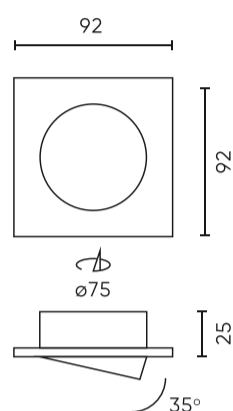

Technische gegevens

Parameter	Waarde
Garantie	2
Dichtheidsklasse	IP20
Maximaal lampvermogen in het armatuur	35 W
Voor toepassingen	Binnen en buiten de kamers
Classificatie van het basismateriaal voor installatie	F
Installatie van het verlichte object	0.5 m

Parameter	Waarde
Installatiemethode	pen-en-gatverbinding
Grootte van het montagegat	75-80
Hoogte	18
Diameter van de bron die aan de houder is toegewezen	50 mm
Materiaal (behuizing)	Aluminium

LED line LITE

Symbol: 240683

EAN: 5901583240683

Verstelbare vierkante plafondlamp IP20 wit LITE

Technisch tekenen

Lichtverdeling

Extra productfoto's

Logistieke gegevens

Individuele verpakking

Hoeveelheid	1
Breedte	90 mm
Hoogte	90 mm
Lengte	40 mm
Weegschaal	0,05 kg

Bulkverpakkingen

Hoeveelheid	100
Breedte	440 mm
Hoogte	220 mm
Lengte	520 mm
Volume	0,050 m ³
Weegschaal	8 kg
Reacties	

Europallet

Hoeveelheid	1400
Hoogte	1760 mm
Hoeveelheid in laag	200
Aantal lagen	8
Hoeveelheid: Europallet	1600
Weegschaal	128 kg