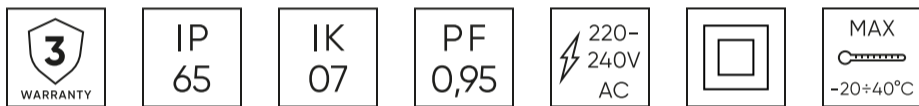

LED line LITE

Symbol: 211612-II

EAN: 5905378220126

**LED line Hermetische armatuur LINIX
4000K 45W 5400lm IP65 150cm grijs
LITE**

LINIX LITE is moderne LED-armaturen met hoge energie-efficiëntie en duurzaamheid. Met een lichtopbrengst van 120 lm/W en een brede stralingshoek van 120° zorgen ze voor gelijkmatige en comfortabele verlichting. De ingebouwde microgolf bewegingssensor (30lx; 30 sec.; 4m; 120°) maakt het mogelijk om het licht alleen te bedienen wanneer dat nodig is,

Armaturen kunnen worden verbonden in continue lichtlijnen - maximaal 12 armaturen, wat flexibiliteit biedt om de verlichting aan te passen aan grote ruimtes. Dankzij de eenvoudige installatie en robuuste constructie is LINIX LITE een uitstekende keuze voor veeleisende gebruikers.

Technische gegevens

Parameter	Waarde
Energie-efficiëntieklasse 2019/2015	D
Garantie	3
Stroom	• 45 W
Spanning	• 220-240 V AC
Lichtkleurtemperatuur	• 4000 K
Lichte kleur	Wit
Dichtheidsklasse	IP65
Elektrische beschermingsklasse	II
Lichtopbrengst	120
Totale lichtstroom	5400
Houdbaarheid L70B50	20 000 h
Montage type	Opbouw

Parameter	Waarde
Voedingsspanningsfrequentie	50/60Hz
Kleurweergave-index CRI	80
Stralingshoek	120
Vermogensfactor PF	0,95
Bedrijfstemperatuur	-20/+40
Lengte	1563 mm
Breedte	53 mm
Hoogte	35 mm
Weegschaal	0,35 kg
Materiaal (behuizing)	Polycarbonaat
Materiaal (lampenkap)	Polystyreen