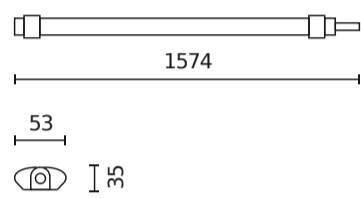

LED line LITE

Symbol: 211612-II

EAN: 5905378220126

**LED line Hermetische armatuur LINIX
4000K 45W 5400lm IP65 150cm grijs
LITE**

Technisch tekenen