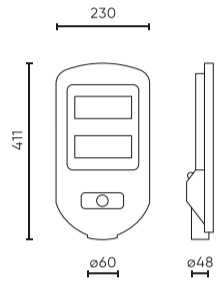

LED line PRIME

Symbol: 211315

EAN: 5905378211315

**Solar straatlantaarn SUNSTREET 6500K
100W 750lm IP54 zwart PRIME**

Technisch tekenen