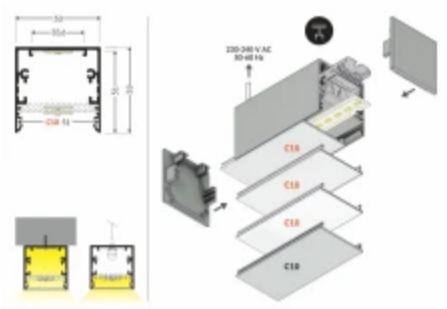

Technische gegevens

Parameter	Waarde
Garantie	1

Parameter	Waarde
Lengte	3000

TOPMET

Symbol: 63720001

EAN: 5901597254331

Profiel PHIL53 3000 wit

Technisch tekenen

Lichtverdeling

Extra productfoto's

Logistieke gegevens

Individuele verpakking

Breedte	3000 mm
Hoogte	0 mm
Lengte	0 mm
Weegschaal	3,12 kg

Bulkverpakkingen

Hoeveelheid	4
Hoogte	0 mm
Lengte	40 mm
Weegschaal	0 kg