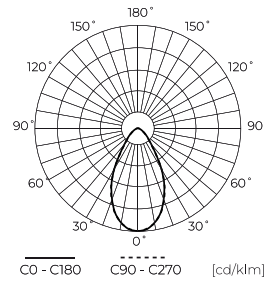

Lichtverdeling