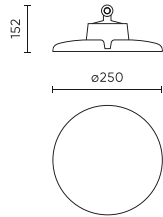

LED line PRIME

Symbol: 203167

EAN: 5905378203167

**Highbay Armatuur PHANTOM 4000K
100W 19000lm 60° IP65 zwart PRIME 1-
10V**

Technisch tekenen