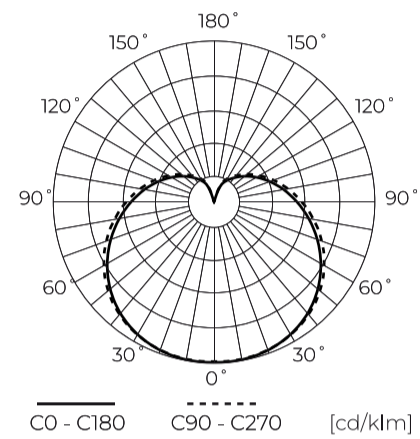

Technische gegevens

Parameter	Waarde
Energie-efficiëntieklasse 2019/2015	D
Garantie	5
Stroom	• 6 W
Spanning	• 170-250 V AC
Lichtkleurtemperatuur	• 2700 K
Lichte kleur	Wit
Kleurweergave-index Ra	80
Dichtheidsklasse	IP20
Lichtopbrengst	140
Totale lichtstroom	840 lm
Behoudfactor van de lichtstroom	96
Houdbaarheid L70B50	30 000 h
Duurzaamheidsfactor	0.9

Parameter	Waarde
Dimfunctie	-
MacAdam's stappen	≤6
Voedingsspanningsfrequentie	50/60Hz
Stralingshoek	280 °
Diodetype	SMD2835
Vermogensfactor PF	0,5
Aantal aan/uit-cycli	50000
Opwarmtijd lamp tot 60%	1
Bedrijfstemperatuur	-20÷40
Voor toepassingen	Binnen in de kamers
Hoogte	110
Diameter van de fitting	60 mm
Materiaal (behuizing)	Keramiek

LED line PRIME

Symbol: 201781

EAN: 5905378201781

**LED-lamp E27 2700K 6W 840lm 230V
280° A60 Keramiek PRIME**

Technisch tekenen

Lichtverdeling

Extra productfoto's

Logistieke gegevens

Europallet

Hoogte	1925 mm
Hoeveelheid in laag	300
Aantal lagen	7
Hoeveelheid: Europallet	2100
Weegschaal	157,5 kg

LED line PRIME

Symbol: 201781

EAN: 5905378201781

**LED-lamp E27 2700K 6W 840lm 230V
280° A60 Keramiek PRIME**