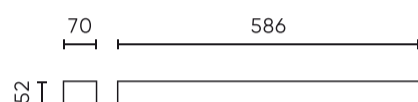

LED line PRIME

Symbol: 203259

EAN: 5905378203259

**Lineaire armatuur FUSION 4000K 20W
2600lm 120° IP20 60cm wit PRIME PC
Cover**

Technisch tekenen