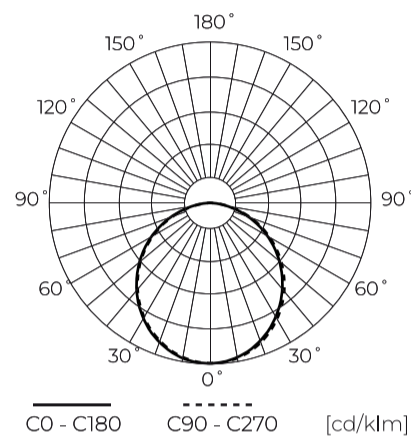

Parameter	Waarde
L80B* – verschil B10–B50 ≈ 1 % (volgens LightingEurope) – verwaarloosbaar	35000 h
Duurzaamheidsfactor	0.9
MacAdam's stappen	≤6
Lengte van de stroppen	200 cm
Voedingsspanningsfrequentie	50/60Hz
Stralingshoek	120
Vermogensfactor PF	0,9
Opwarmtijd lamp tot 60%	1
Bedrijfstemperatuur	-20÷45
Voor toepassingen	Binnen in de kamers
Lengte	586
Breedte	70
Hoogte	52

LED line PRIME

Symbol: 203259

EAN: 5905378203259

**Lineaire armatuur FUSION 4000K 20W  
2600lm 120° IP20 60cm wit PRIME PC  
Cover**

**Technisch tekenen**

**Lichtverdeling**

**Extra productfoto's**

**Logistieke gegevens**

**Individuele verpakking**

Breedte	586 mm
Hoogte	52 mm
Lengte	70 mm
Weegschaal	1,14 kg

**Bulkverpakkingen**

Hoeveelheid	12
Breedte	690 mm
Hoogte	260 mm
Lengte	260 mm
Volume	0,046 m3
Weegschaal	11,5 kg
Reacties	

**Europallet**

Hoeveelheid	288
Hoogte	1710 mm
Hoeveelheid in laag	48
Aantal lagen	6
Hoeveelheid: Europallet	288
Weegschaal	672 kg

---

LED line PRIME

Symbol: 203259

EAN: 5905378203259

**Lineaire armatuur FUSION 4000K 20W  
2600lm 120° IP20 60cm wit PRIME PC  
Cover**