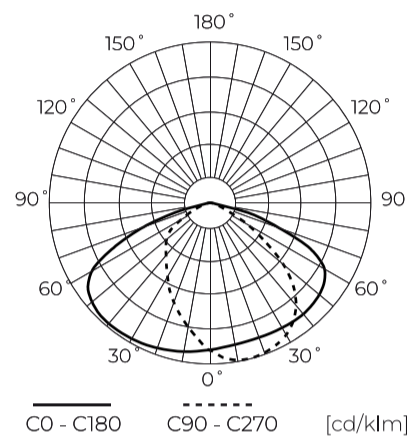

LED line LITE

Symbol: 206960

EAN: 5905378206960

**Wegverlichting Armatuur FLAMINGO
4000K 30W 3000lm IP65 grijs LITE
schemeringssensor**

Technisch tekenen

Lichtverdeling