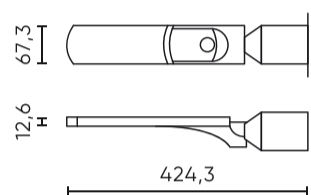

LED line LITE

Symbol: 206960

EAN: 5905378206960

**Wegverlichting Armatuur FLAMINGO
4000K 30W 3000lm IP65 grijs LITE
schemeringssensor**

Technisch tekenen