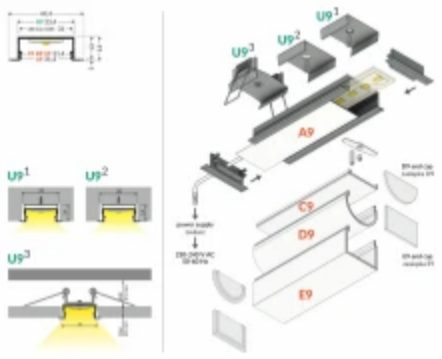

TOPMET

Symbol: V3220021

EAN: 5901597240242

**VARIO profiel30-06 ACDE-9/U9 2000
zwarte anode.**

LED-profiel VARIO30-06 ACD-9/U9 2000 zwarte anode is een innovatieve oplossing met hoge prestaties, gemaakt van duurzaam aluminium, die zorgt voor een uitstekende warmteverwijdering. Het elegante, zwarte geanodiseerde oppervlak geeft een moderne uitstraling. Dankzij de lengte van 2000 mm en de hoogte van 19,4 mm past het perfect in de inrichting. De bouwparameters zorgen voor eenvoudige installatie en esthetische ruimte afwerking.

Technische gegevens

| Parameter | Waarde |
|-----------|--------|
| Garantie | 1 |

| Parameter | Waarde |
|-----------|--------|
| Lengte | 2000 |

TOPMET

Symbol: V3220021

EAN: 5901597240242

**VARIO profiel30-06 ACDE-9/U9 2000
zwarte anode.**

Technisch tekenen

Lichtverdeling

Extra productfoto's

Logistieke gegevens

Individuele verpakking

| | |
|------------|----------|
| Breedte | 2000 mm |
| Hoogte | 19,4 mm |
| Lengte | 0 mm |
| Weegschaal | 0,486 kg |

Bulkverpakkingen

| | |
|-------------|--------|
| Hoeveelheid | 20 |
| Hoogte | 0 mm |
| Lengte | 200 mm |
| Weegschaal | 0 kg |

Europallet

TOPMET

Symbol: V3220021

EAN: 5901597240242

**VARIO profiel30-06 ACDE-9/U9 2000
zwarte anode.**