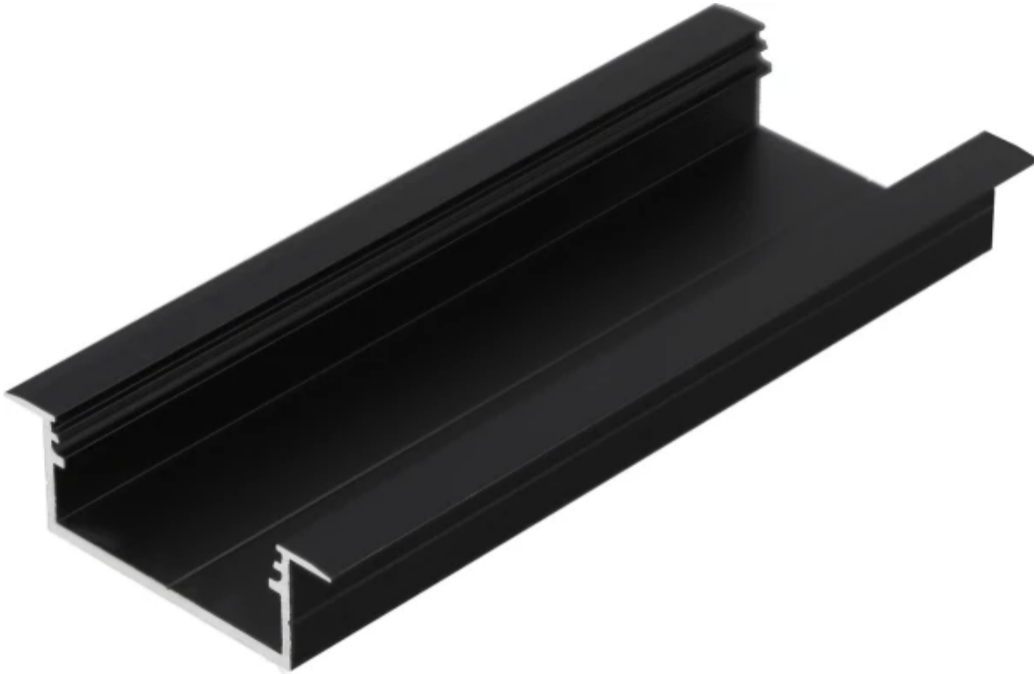

TOPMET

Symbol: V3220021

EAN: 5901597240242

**VARIO profiel30-06 ACDE-9/U9 2000
zwarte anode.**

LED-profiel VARIO30-06 ACD-9/U9 2000 zwarte anode is een innovatieve oplossing met hoge prestaties, gemaakt van duurzaam aluminium, die zorgt voor een uitstekende warmteverwijdering. Het elegante, zwarte geanodiseerde oppervlak geeft een moderne uitstraling. Dankzij de lengte van 2000 mm en de hoogte van 19,4 mm past het perfect in de inrichting. De bouwparameters zorgen voor eenvoudige installatie en esthetische ruimte afwerking.

Technische gegevens

| Parameter | Waarde |
|-----------|--------|
| Garantie | 1 |

| Parameter | Waarde |
|-----------|--------|
| Lengte | 2000 |

TOPMET

Symbol: V3220021

EAN: 5901597240242

**VARIO profiel30-06 ACDE-9/U9 2000
zwarte anode.**

Technisch tekenen

Lichtverdeling

Extra productfoto's

Logistieke gegevens

Individuele verpakking

| | |
|------------|----------|
| Breedte | 2000 mm |
| Hoogte | 19,4 mm |
| Lengte | 0 mm |
| Weegschaal | 0,486 kg |

Bulkverpakkingen

| | |
|-------------|--------|
| Hoeveelheid | 20 |
| Hoogte | 0 mm |
| Lengte | 200 mm |
| Weegschaal | 0 kg |

Europallet

TOPMET

Symbol: V3220021

EAN: 5901597240242

**VARIO profiel30-06 ACDE-9/U9 2000
zwarte anode.**