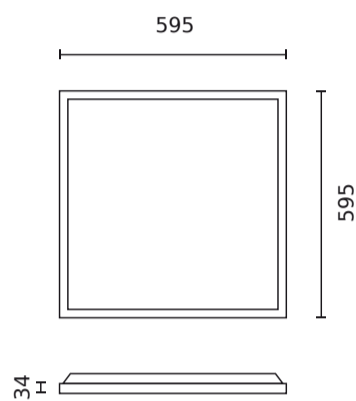

LED line PRIME

Symbol: 218598

EAN: 5905378218598

**Backlit Paneel 4000K 40W 4800lm IP65
60x60cm wit PRIME**

Technisch tekenen