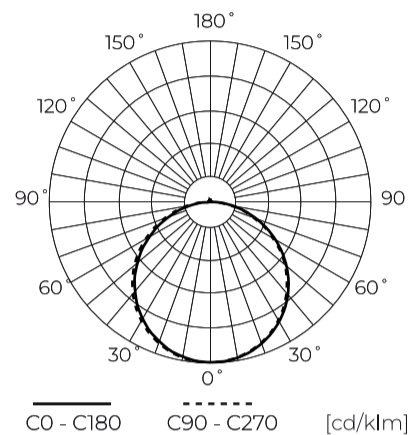

Lichtverdeling