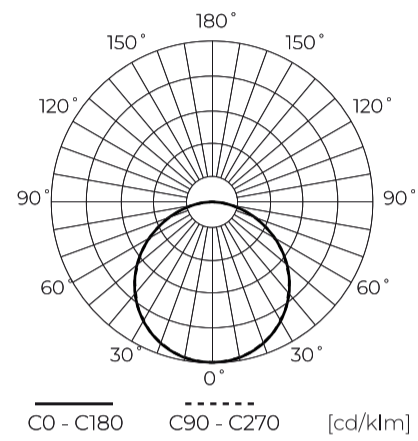

LED line LITE

Symbol: 246784

EAN: 5901583246784

**Downlight EASY FIX 4000K 6W 470lm
vierkant IP20 FI11,5cm Wit LITE**

Technisch tekenen

Lichtverdeling