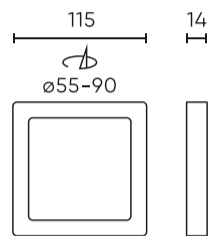

Parameter	Waarde
Stralingshoek	120
LGP	GLASS
Diodetype	SMD2835
Aantal diodes	28
Vermogensfactor PF	0,5
Aantal aan/uit-cycli	50000
Opwarmtijd lamp tot 60%	1
Bedrijfstemperatuur	-5÷40
Voor toepassingen	Binnen in de kamers
Grootte van het montagegat	55-90
Lengte	115
Breedte	115
Hoogte	14
Materiaal (behuizing)	Polyamide
Materiaal (lampenkap)	Polystyreen

LED line LITE

Symbol: 246784

EAN: 5901583246784

**Downlight EASY FIX 4000K 6W 470lm  
vierkant IP20 FI11,5cm Wit LITE**

**Technisch tekenen**

**Lichtverdeling**

**Extra productfoto's**

**Logistieke gegevens**

**Individuele verpakking**

Hoeveelheid	1
Breedte	115 mm
Hoogte	14 mm
Lengte	115 mm
Weegschaal	0,19 kg

**Bulkverpakkingen**

Hoeveelheid	60
Breedte	390 mm
Hoogte	280 mm
Lengte	430 mm
Volume	0,046 m <sup>3</sup>
Weegschaal	18,3 kg
Reacties	

**Europallet**

Hoeveelheid	1440
Hoogte	1950 mm
Hoeveelheid in laag	240
Aantal lagen	5
Hoeveelheid: Europallet	1200
Weegschaal	322 kg

---

LED line LITE

Symbol: 246784

EAN: 5901583246784

**Downlight EASY FIX 4000K 6W 470lm  
vierkant IP20 FI11,5cm Wit LITE**