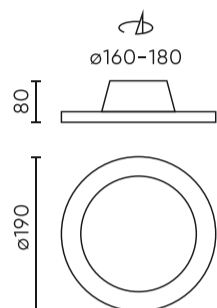

LED line PRIME

Symbol: 202122

EAN: 5905378202122

**Downlight CALMOS 4000K 18W 2100lm
rond IP44 Wit PRIME**

Technisch tekenen