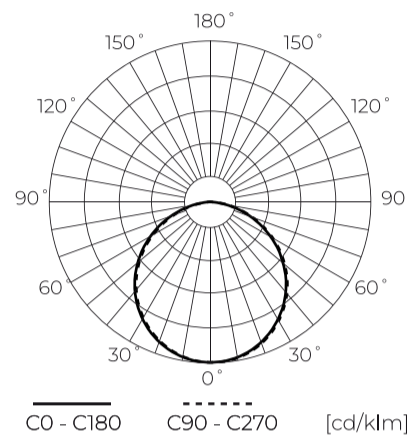

LED line PRIME

Symbol: 202122

EAN: 5905378202122

**Downlight CALMOS 4000K 18W 2100lm
rond IP44 Wit PRIME**

Technisch tekenen

Lichtverdeling