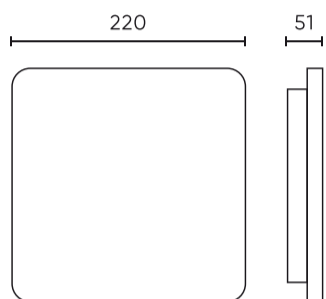

LED line PRIME

Symbol: 201187

EAN: 5905378201187

Plafonlamp ACTON 4000K 18W 2000lm vierkant IP54 wit PRIME bewegingssensor

Technisch tekenen