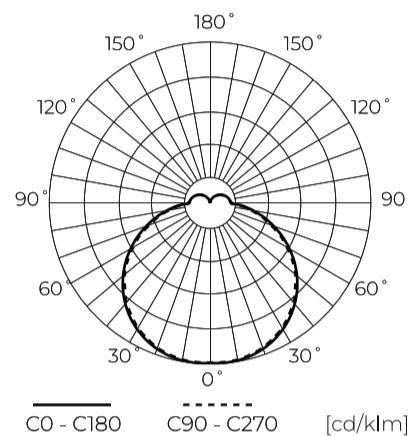

Lichtverdeling