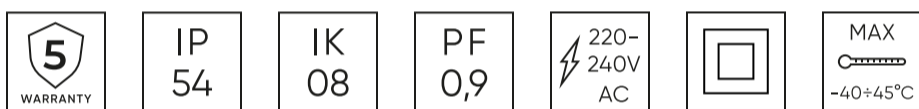

LED line PRIME

Symbol: 201187

EAN: 5905378201187

**Plafonlamp ACTON 4000K 18W 2000lm vierkant IP54 wit PRIME bewegingssensor**

ACTON-paneel van LED-lijn PRIME met 18W en 2000 lumen lichtstroom is een moderne lichtoplossing. Het biedt een kleurtemperatuur van 4000K, waardoor natuurlijk licht. Dankzij de hoge prestaties van 110 lumen per watt en IP54 en IK08 lekclassen garandeert het een uitstekende weerstand tegen vocht en impact. De innovatieve bewegingssensor maakt detectie mogelijk van maximaal 8 meter binnen een straal van 360°, wat het gebruikscomfort verhoogt.

**Technische gegevens**

Parameter	Waarde
Energie-efficiëntieklasse 2019/2015	E
Garantie	5
Stroom	• 18 W
Spanning	• 220-240 V AC
Lichtkleurtemperatuur	• 4000 K
Lichte kleur	Wit
Kleurweergave-index Ra	80
Dichtheidsklasse	IP54
IK-beschermingsklasse	08
Elektrische beschermingsklasse	II
Lichtopbrengst	110
Totale lichtstroom	2000
Behoudfactor van de lichtstroom	96
Houdbaarheid L70B50	30 000 h
Duurzaamheidsfactor	0.9
Dimfunctie	-