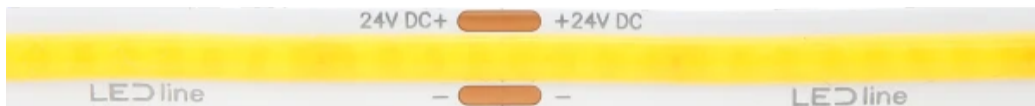

LED line PRIME

Symbol: 210912

EAN: 5905378210912

**LED tape 320 COB 24V 3000K 8W IP20
8mm 5m 800lm/m PRIME**

LED 320 COB 24V 3000K 8W Prime LED lijn PRIME is een uitstekende oplossing voor veeleisende gebruikers. Het wordt gekenmerkt door een hoge lichtopbrengst van 100 lm/W en een kleur reproductiecoëfficiënt van 90 Ra, die natuurlijke kleurkaart. De 3.000 K lichtkleur genereert een gezellige, warme sfeer. Het product heeft een lengte van 5 m en een lichthoek van 180°, waardoor een effectieve verlichting van grote oppervlakken mogelijk is.

Technische gegevens

Parameter	Waarde
Energie-efficiëntieklasse 2019/2015	F
Garantie	5
Stroom	• 8 W / m
Spanning	• 24 V DC
Lichtkleurtemperatuur	• 3000 K
Lichte kleur	Wit
Kleurweergave-index Ra	90
Dichtheidsklasse	IP20
Snijgedeelte	5 cm
Lichtopbrengst	100
Behoudfactor van de lichtstroom	96
Houdbaarheid L70B50	50 000 h
L80B* - verschil B10-B50 ≈ 1 % (volgens LightingEurope) - verwaarloosbaar	35000 h
Duurzaamheidsfactor	0.9
Dimfunctie	PWM
MacAdam's stappen	≤3

Parameter	Waarde
Kabellengte	200 mm
Totale lichtstroom (meter)	800
Stroom (meter)	0,333
Stralingshoek	180
Diodetype	COB
Aantal diodes	1600
Compatibel dimmertype	PWM
Laminaat (kleur)	Wit
Aantal diodes (meter)	320
Soort plakband	3M 300 LSE
Bedrijfstemperatuur	-30÷45
Voor toepassingen	Binnen in de kamers
Lengte	5000 mm
Breedte	8 mm
Hoogte	2
Weegschaal	0,094 kg

LED line PRIME

Symbol: 210912

EAN: 5905378210912

**LED tape 320 COB 24V 3000K 8W IP20
8mm 5m 800lm/m PRIME**

Technisch tekenen

Lichtverdeling

Extra productfoto's

Logistieke gegevens