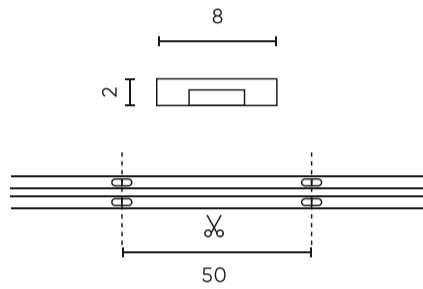

LED line PRIME

Symbol: 210912

EAN: 5905378210912

**LED tape 320 COB 24V 3000K 8W IP20
8mm 5m 800lm/m PRIME**

Technisch tekenen