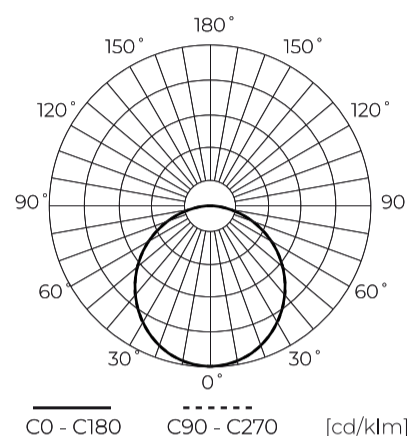

LED line PRIME

Symbol: 249181

EAN: 5901583249181

**Paneel frame 4000K 40W 3200lm IP20
60x60cm vierkant PRIME**

Technisch tekenen

Lichtverdeling