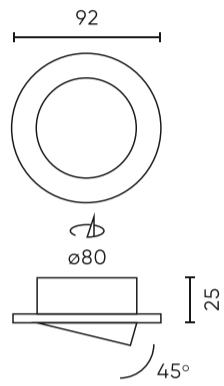

LED line PRIME

Symbol: 242885

EAN: 5901583242885

PLAFONDLAMP draaibaar rond IP20 satijn PRIME

Technisch tekenen