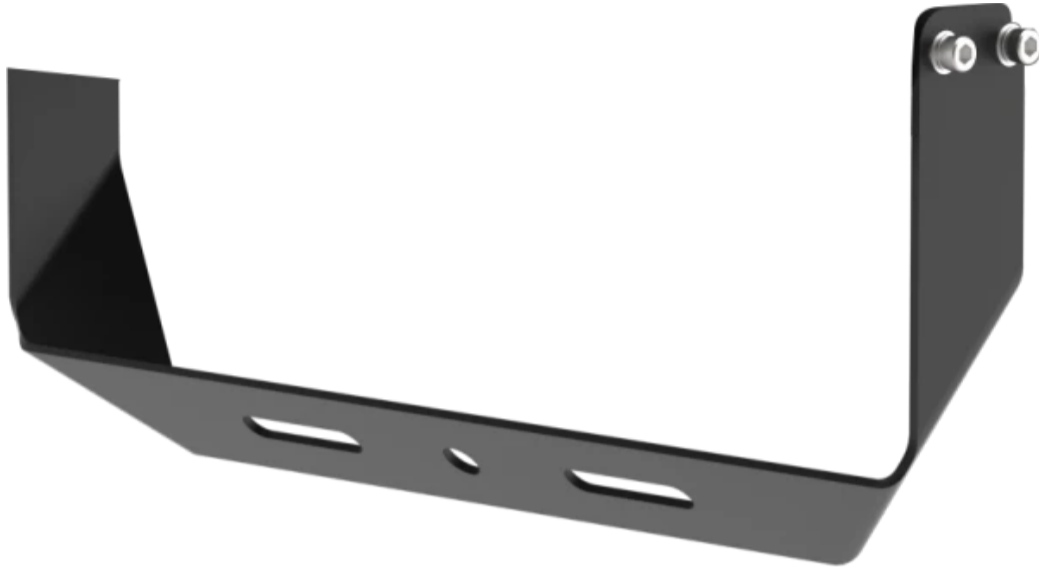

LED line PRIME

Symbol: 217126

EAN: 5905378217126

ESTADIO Montagebeugel voor enkele module PRIME

ESTADIO Bevestigingsbeugel voor een enkele module van het merk LED line PRIME is een solide oplossing in de categorie van permanent gemonteerd verlichting.

Product op bestelling. Verwachte levertijd ~12 weken.

Technische gegevens

Parameter

Waarde

Parameter

Waarde

LED line PRIME

Symbol: 217126

EAN: 5905378217126

ESTADIO Montagebeugel voor enkele module PRIME

Technisch tekenen

Lichtverdeling

Extra productfoto's

Logistieke gegevens

Individuele verpakking

Bulkverpakkingen

Europallet

LED line PRIME

Symbol: 217126

EAN: 5905378217126

ESTADIO Montagebeugel voor enkele module PRIME

Voorbeeldimplementatie