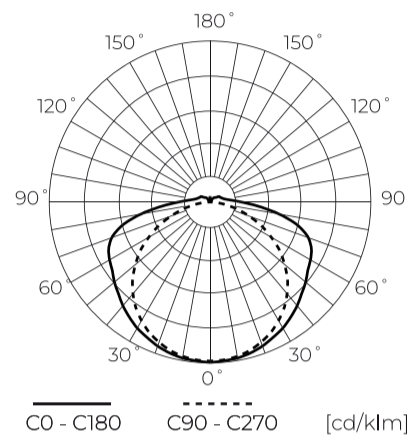

Technische gegevens

Parameter	Waarde
Energie-efficiëntieklasse 2019/2015	F
Garantie	5
Stroom	• 11 W / m
Spanning	• 24 V DC
Lichtkleurtemperatuur	• 4000 K
Lichte kleur	Wit
Kleurweergave-index Ra	90
Dichtheidsklasse	IP66
Snijgedeelte	5 cm
Lichtopbrengst	100
Behoudfactor van de lichtstroom	96
Houdbaarheid L70B50	50 000 h
L80B* – verschil B10–B50 ≈ 1 % (volgens LightingEurope) – verwaarloosbaar	35000 h
Duurzaamheidsfactor	0.9
Dimfunctie	PWM
MacAdam's stappen	≤3

Parameter	Waarde
Kabellengte	200 mm
Totale lichtstroom (meter)	1100
Stroom (meter)	0,458
Stralingshoek	180
Diodetype	COB
Aantal diodes	2400
Compatibel dimmertype	PWM
Laminaat (kleur)	Wit
Aantal diodes (meter)	480
Soort plakband	3M 300 LSE
Bedrijfstemperatuur	-30÷45
Voor toepassingen	Binnen en buiten de kamers
Lengte	5000 mm
Breedte	9 mm
Hoogte	3,5 mm
Weegschaal	0,16 kg

LED line PRIME

Symbol: 479822

EAN: 5907777479822

**LED strip 480 COB 24V 4000K 11W IP66
9mm 5m 1100lm/m PRIME**

Technisch tekenen

Lichtverdeling

Extra productfoto's

Logistieke gegevens

Europallet

Hoeveelheid	2400
Hoogte	1,90 m
Hoeveelheid in laag	160
Aantal lagen	9
Hoeveelheid: Europallet	60
Weegschaal	303 kg

LED line PRIME

Symbol: 479822

EAN: 5907777479822

**LED strip 480 COB 24V 4000K 11W IP66
9mm 5m 1100lm/m PRIME**