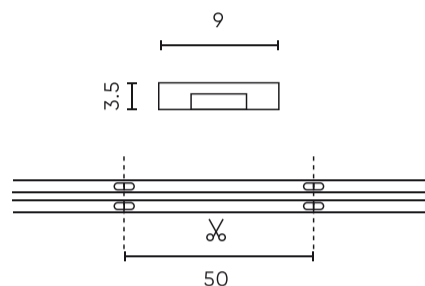

LED line PRIME

Symbol: 479822

EAN: 5907777479822

**LED strip 480 COB 24V 4000K 11W IP66
9mm 5m 1100lm/m PRIME**

Technisch tekenen