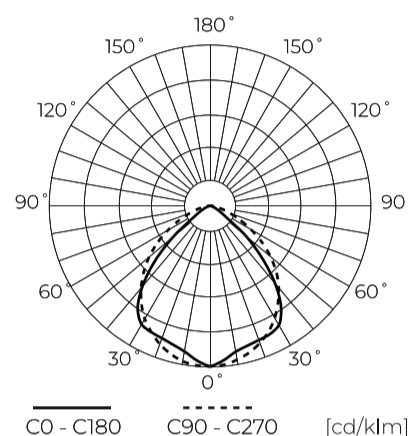

**Technische gegevens**

Parameter	Waarde
Energie-efficiëntieklasse 2019/2015	C
Garantie	5/7*
Stroom	• 60 W
Spanning	• 220-240 V AC
Lichtkleurtemperatuur	• 4000 K
Lichte kleur	Wit
Kleurweergave-index Ra	80
Dichtheidsklasse	IP20
IK-beschermingsklasse	08
Elektrische beschermingsklasse	I
Lichtopbrengst	130
Totale lichtstroom	7800
Behoudfactor van de lichtstroom	96

Parameter	Waarde
Houdbaarheid L70B50	50 000 h
L80B* - verschil B10-B50 ≈ 1 % (volgens LightingEurope) - verwaarloosbaar	35000 h
Duurzaamheidsfactor	0.9
MacAdam's stappen	≤6
Lengte van de stroppen	200 cm
Voedingsspanningsfrequentie	50/60Hz
Vermogensfactor PF	0,9
Opwarmtijd lamp tot 60%	1
Bedrijfstemperatuur	-20÷45
Voor toepassingen	Binnen in de kamers
Lengte	1444
Breedte	70
Hoogte	52

LED line PRIME

Symbol: 475961

EAN: 5907777475961

**Lineaire armatuur FUSION 4000K 60W  
7800lm 90\*110° IP20 150cm zwart PRIME**

**Technisch tekenen**

**Lichtverdeling**

**Extra productfoto's**

**Logistieke gegevens**

**Individuele verpakking**

Breedte	1444 mm
Hoogte	52 mm
Lengte	70 mm
Weegschaal	1,97 kg

**Bulkverpakkingen**

Hoeveelheid	12
Breedte	1550 mm
Hoogte	260 mm
Lengte	260 mm
Volume	0,104 m3
Weegschaal	23,89 kg
Reacties	