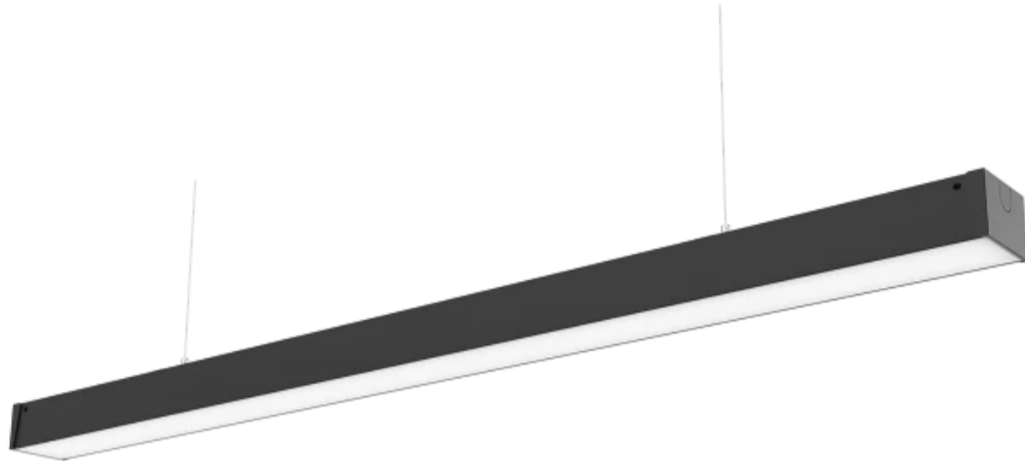

LED line PRIME

Symbol: 475961

EAN: 5907777475961

**Lineaire armatuur FUSION 4000K 60W  
7800lm 90\*110° IP20 150cm zwart PRIME**

FUSION LED-lijn PRIME 60W en 7800 lm zorgt voor effectief licht in neutraal wit (4000 K). Hoge prestaties van 130 lm/W en de mogelijkheid om de lichtverdelingshoek (90°x110°) aan te passen maken een perfecte aanpassing naar verschillende ruimtes mogelijk. Gemaakt van duurzaam aluminium draineert het warmte, wat zijn levensduur verlengt tot 50.000 uur.

**Technische gegevens**

Parameter	Waarde
Energie-efficiëntieklasse 2019/2015	C
Garantie	5/7*
Stroom	• 60 W
Spanning	• 220-240 V AC
Lichtkleurtemperatuur	• 4000 K
Lichte kleur	Wit
Kleurweergave-index Ra	80
Dichtheidsklasse	IP20
IK-beschermingsklasse	08
Elektrische beschermingsklasse	I
Lichtopbrengst	130
Totale lichtstroom	7800
Behoudfactor van de lichtstroom	96

LED line PRIME

Symbol: 475961

EAN: 5907777475961

**Lineaire armatuur FUSION 4000K 60W  
7800lm 90\*110° IP20 150cm zwart PRIME**

**Technisch tekenen**

**Lichtverdeling**

**Extra productfoto's**

**Logistieke gegevens**