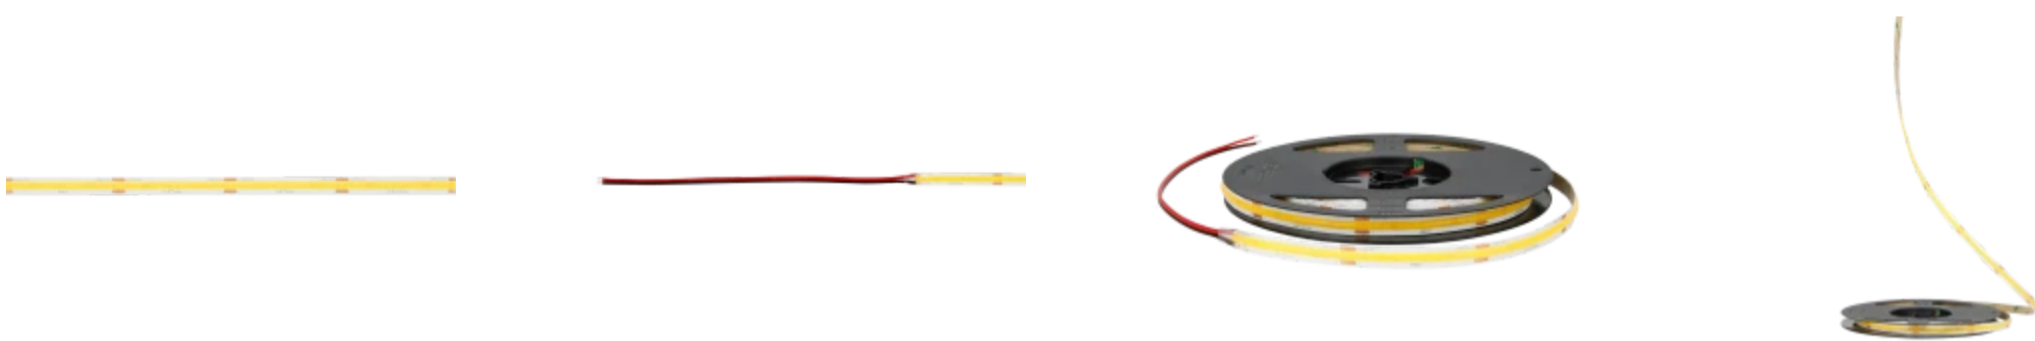

LED line PRIME

Symbol: 211032

EAN: 5905378211032

**LED tape 320 COB 24V 3000K 5W IP20
8mm 5m 500lm/m PRIME**

LED tape 320 COB 24V 3000K 5W PRIME is een innovatieve 5W lichtoplossing per meter. Het wordt gekenmerkt door een hoge lichtprestatie van wel 100 lm/W en een uitstekende kleurweergavesnelheid van 90 Ra, die een natuurlijke kleurreflectie biedt. Het product dat warm wit licht afgeeft (3000 K) zorgt voor een gezellige sfeer.

LED line PRIME

Symbol: 211032

EAN: 5905378211032

**LED tape 320 COB 24V 3000K 5W IP20
8mm 5m 500lm/m PRIME**

Technisch tekenen

Lichtverdeling

Extra productfoto's

Logistieke gegevens

LED line PRIME

Symbol: 211032

EAN: 5905378211032

**LED tape 320 COB 24V 3000K 5W IP20
8mm 5m 500lm/m PRIME**

Voorbeeldimplementatie