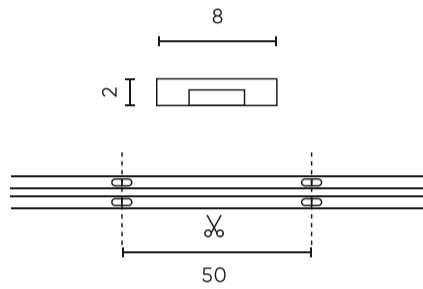

Parameter	Waarde
Kabellengte	200 mm
Totale lichtstroom (meter)	500
Stroom (meter)	0,208
Stralingshoek	180
Diodetype	COB
Aantal diodes	1600
Compatibel dimmertype	PWM
Laminaat (kleur)	Wit
Aantal diodes (meter)	320
Soort plakband	3M 300 LSE
Bedrijfstemperatuur	-30 ÷ 45
Voor toepassingen	Binnen in de kamers
Lengte	5000 mm
Breedte	8 mm
Hoogte	2 mm
Weegschaal	0,085 kg

LED line PRIME

Symbol: 211032

EAN: 5905378211032

**LED tape 320 COB 24V 3000K 5W IP20
8mm 5m 500lm/m PRIME**

Technisch tekenen

Lichtverdeling

Extra productfoto's

Logistieke gegevens

Individuele verpakking

Hoeveelheid	5 m
Weegschaal	0,114 kg

Bulkverpakkingen

Hoeveelheid	40
Breedte	320 mm
Hoogte	180 mm
Lengte	360 mm
Weegschaal	5,54 kg

Europallet

Hoeveelheid	2400
Hoogte	1,90 m
Hoeveelheid: Europallet	60
Weegschaal	357 kg