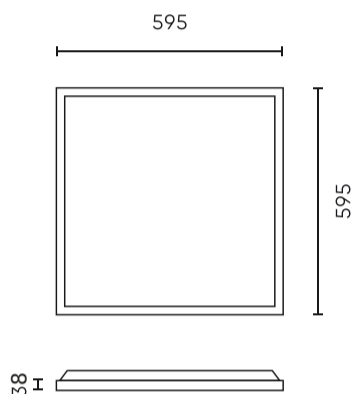

Parameter	Waarde
Duurzaamheidsfactor	0,9
Dimfunctie	PWM
MacAdam's stappen	≤6
Voedingsspanningsfrequentie	50/60Hz
Stralingshoek	120
Vermogensfactor PF	0,9
Opwarmtijd lamp tot 60%	1
Bedrijfstemperatuur	-20÷40
Voor toepassingen	Binnen in de kamers
Lengte	595 mm
Breedte	595 mm
Hoogte	38 mm
Materiaal (behuizing)	Metaal
Materiaal (lampenkap)	Polystyreen

LED line LITE

Symbol: 203938

EAN: 5905378203938

**Backlit Paneel 2in1 4000K 40W 4000lm
IP20 60x60cm zwart Oppervlak/Inbouw
LITE**

Technisch tekenen

Lichtverdeling

Extra productfoto's

Logistieke gegevens

Individuele verpakking

Breedte	605 mm
Hoogte	45 mm
Lengte	605 mm
Weegschaal	1,37 kg

Bulkverpakkingen

Hoeveelheid	6
Breedte	300 mm
Hoogte	625 mm
Lengte	625 mm
Volume	0,117 m3
Weegschaal	11,1 kg

Europallet

Hoogte	1860 mm
Hoeveelheid in laag	24
Aantal lagen	3
Hoeveelheid: Europallet	72
Weegschaal	102,24 kg