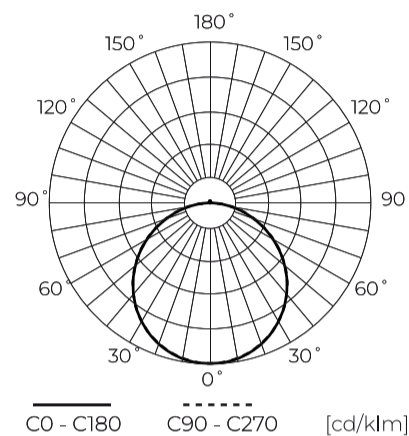

Technische gegevens

Parameter	Waarde
Energie-efficiëntieklasse 2019/2015	E
Garantie	3
Stroom	• 40 W
Spanning	• 220-240 V AC
Lichtkleurtemperatuur	• 4000 K
Lichte kleur	Wit
Kleurweergave-index Ra	80
Dichtheidsklasse	IP20
IK-beschermingsklasse	02
Elektrische beschermingsklasse	I
Lichtopbrengst	100
Totale lichtstroom	4000
Behoudfactor van de lichtstroom	96
Houdbaarheid L70B50	30 000 h

Parameter	Waarde
Duurzaamheidsfactor	0,9
Dimfunctie	PWM
MacAdam's stappen	≤6
Voedingsspanningsfrequentie	50/60Hz
Stralingshoek	120
Vermogensfactor PF	0,9
Opwarmtijd lamp tot 60%	1
Bedrijfstemperatuur	-20÷40
Voor toepassingen	Binnen in de kamers
Lengte	595 mm
Breedte	595 mm
Hoogte	38 mm
Materiaal (behuizing)	Metaal
Materiaal (lampenkap)	Polystyreen

LED line LITE

Symbol: 203938

EAN: 5905378203938

**Backlit Paneel 2in1 4000K 40W 4000lm
IP20 60x60cm zwart Oppervlak/Inbouw
LITE**

Technisch tekenen

Lichtverdeling

Extra productfoto's

Logistieke gegevens

Individuele verpakking

Breedte	605 mm
Hoogte	45 mm
Lengte	605 mm
Weegschaal	1,37 kg

Bulkverpakkingen

Hoeveelheid	6
Breedte	300 mm
Hoogte	625 mm
Lengte	625 mm
Volume	0,117 m3
Weegschaal	11,1 kg

Europallet

Hoogte	1860 mm
Hoeveelheid in laag	24
Aantal lagen	3
Hoeveelheid: Europallet	72
Weegschaal	102,24 kg