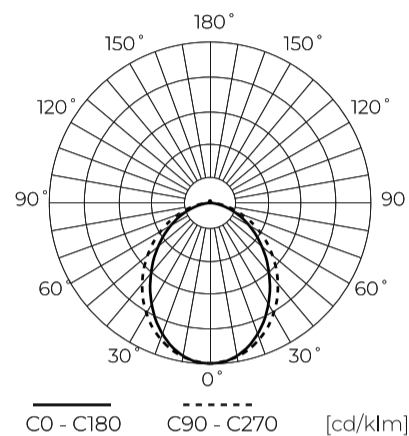

Technische gegevens

Parameter	Waarde
Energie-efficiëntieklasse 2019/2015	D
Garantie	5
Stroom	• 30 W
Spanning	• 220-240 V AC
Lichtkleurtemperatuur	• 4000 K
Lichte kleur	Wit
Kleurweergave-index Ra	80
Dichtheidsklasse	IP20
IK-beschermingsklasse	09
Elektrische beschermingsklasse	I
Lichtopbrengst	125
Totale lichtstroom	3750
Behoudfactor van de lichtstroom	96
Houdbaarheid L70B50	50 000 h
L80B* – verschil B10–B50 ≈ 1 % (volgens LightingEurope) – verwaarloosbaar	35000 h
Duurzaamheidsfactor	0.9

Parameter	Waarde
MacAdam's stappen	≤3
Lengte van de stroppen	100 cm
Montage type	Slinger
Voedingsspanningsfrequentie	50/60Hz
Stralingshoek	96
Vermogensfactor PF	0,9
Opwarmtijd lamp tot 60%	1
Bedrijfstemperatuur	-15÷45
Voor toepassingen	Binnen in de kamers
Lengte	1200 mm
Breedte	35 mm
Hoogte	60 mm
Weegschaal	1,15 kg
Materiaal (behuizing)	Aluminium
Materiaal (lampenkap)	Polycarbonaat

LED line PRIME

Symbol: 207813

EAN: 5905378207813

**Lineaire armature EXECULINE 4000K
30W 3750lm 96° IP20 120cm zwart
PRIME**

Technisch tekenen

Lichtverdeling

Extra productfoto's

Logistieke gegevens

Europallet

Hoeveelheid	120
Hoogte	1,90 m
Hoeveelheid in laag	
Aantal lagen	
Hoeveelheid: Europallet	12
Weegschaal	200 kg

LED line PRIME

Symbol: 207813

EAN: 5905378207813

**Lineaire armature EXECULINE 4000K
30W 3750lm 96° IP20 120cm zwart
PRIME**