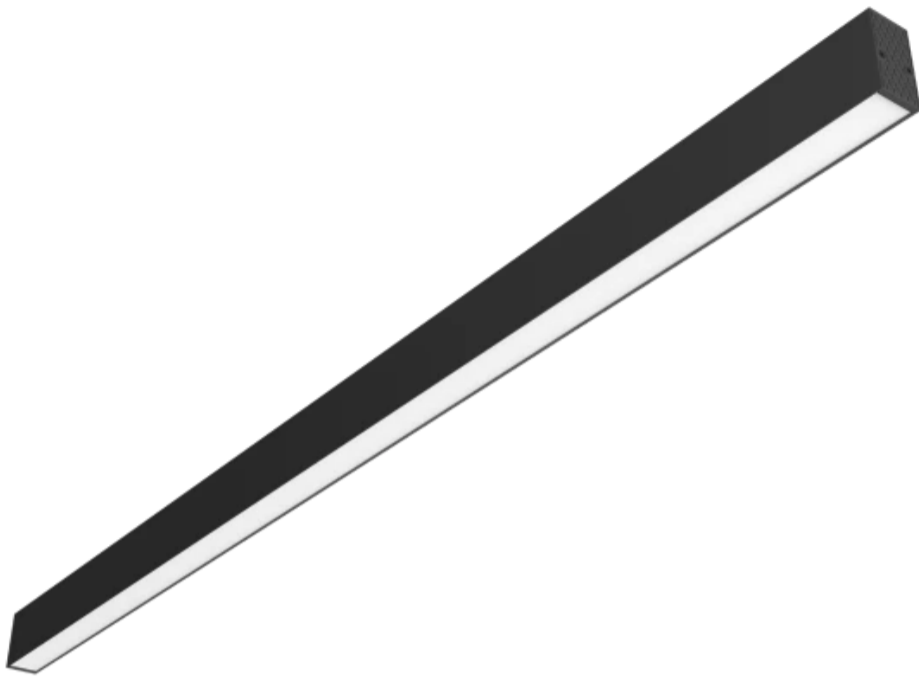

LED line PRIME

Symbol: 207813

EAN: 5905378207813

**Lineaire armature EXECULINE 4000K
30W 3750lm 96° IP20 120cm zwart
PRIME**

De EXECULINE 30W 4000K 3750lm lijnarmatuur is een hoogwaardig product van het merk LED line PRIME, dat perfect geschikt is voor verschillende interieurs. Het heeft een lengte van 120 cm en een stralingshoek van 96°, wat zorgt voor effectieve verlichting van de ruimte. Het straalt wit licht uit met een temperatuur van 4000 K, wat een natuurlijke kleurweergave garandeert dankzij een kleurweergave-index Ra van 80.

Technische gegevens

Parameter	Waarde
Energie-efficiëntieklasse 2019/2015	D
Garantie	5
Stroom	• 30 W
Spanning	• 220-240 V AC
Lichtkleurtemperatuur	• 4000 K
Lichte kleur	Wit
Kleurweergave-index Ra	80
Dichtheidsklasse	IP20
IK-beschermingsklasse	09
Elektrische beschermingsklasse	I
Lichtopbrengst	125
Totale lichtstroom	3750
Behoudfactor van de lichtstroom	96
Houdbaarheid L70B50	50 000 h
L80B* – verschil B10–B50 ≈ 1 % (volgens LightingEurope) – verwaarloosbaar	35000 h
Duurzaamheidsfactor	0.9

Parameter	Waarde
MacAdam's stappen	≤3
Lengte van de stroppen	100 cm
Montage type	Slinger
Voedingsspanningsfrequentie	50/60Hz
Stralingshoek	96
Vermogensfactor PF	0,9
Opwarmtijd lamp tot 60%	1
Bedrijfstemperatuur	-15÷45
Voor toepassingen	Binnen in de kamers
Lengte	1200 mm
Breedte	35 mm
Hoogte	60 mm
Weegschaal	1,15 kg
Materiaal (behuizing)	Aluminium
Materiaal (lampenkap)	Polycarbonaat

LED line PRIME

Symbol: 207813

EAN: 5905378207813

**Lineaire armature EXECULINE 4000K
30W 3750lm 96° IP20 120cm zwart
PRIME**

Technisch tekenen

Lichtverdeling

Extra productfoto's

Logistieke gegevens