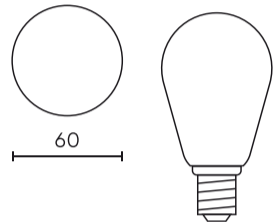

LED line PRIME

Symbol: 202344

EAN: 5905378202344

**LED-lamp E27 4000K 4W 840lm 230V
360° FILAMENT A60 Glas PRIME**

Technisch tekenen