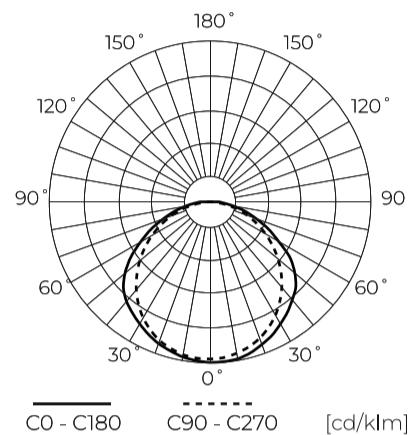

Technische gegevens

Parameter	Waarde
Energie-efficiëntieklasse 2019/2015	D
Garantie	5/7*
Stroom	• 80 W
Spanning	• 220-240 V AC
Lichtkleurtemperatuur	• 4000 K
Lichte kleur	Wit
Kleurweergave-index Ra	80
Dichtheidsklasse	IP65
IK-beschermingsklasse	08
Elektrische beschermingsklasse	I
Lichtopbrengst	150
Totale lichtstroom	12000
Behoudfactor van de lichtstroom	96
Houdbaarheid L70B50	100 000 h
L80B* – verschil B10–B50 ≈ 1 % (volgens LightingEurope) – verwaarloosbaar	75000 h
L90B* – verschil B10–B50 ≈ 1 % (volgens LightingEurope) – verwaarloosbaar	50000 h

Parameter	Waarde
Duurzaamheidsfactor	0.9
MacAdam's stappen	≤6
Voedingsspanningsfrequentie	50/60Hz
Stralingshoek	120
Duurzaamheid	100 000 h
Vermogensfactor PF	0,95
Aantal aan/uit-cycli	50000
Opwarmtijd lamp tot 60%	1
Bedrijfstemperatuur	-25 ÷ 45
Voor toepassingen	Binnen en buiten de kamers
Lengte	1495 mm
Breedte	72 mm
Hoogte	61 mm
Weegschaal	1,41 kg
Materiaal (behuizing)	Polycarbonaat
Materiaal (lampenkap)	Polycarbonaat

LED line PRIME

Symbol: 201057

EAN: 5905378201057

**Hermetische armatuur LINKER 4000K
80W 12000lm IP65 150cm grijs PRIME**

Technisch tekenen

Lichtverdeling

Extra productfoto's

Logistieke gegevens

Europallet

Hoeveelheid	144
Hoogte	1750 mm
Hoeveelheid in laag	
Aantal lagen	
Hoeveelheid: Europallet	12
Weegschaal	262,6 kg

LED line PRIME

Symbol: 201057

EAN: 5905378201057

**Hermetische armatuur LINKER 4000K
80W 12000lm IP65 150cm grijs PRIME**