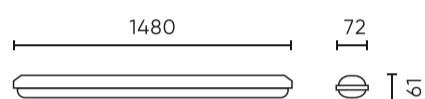

LED line PRIME

Symbol: 201057

EAN: 5905378201057

**Hermetische armatuur LINKER 4000K
80W 12000lm IP65 150cm grijs PRIME**

Technisch tekenen