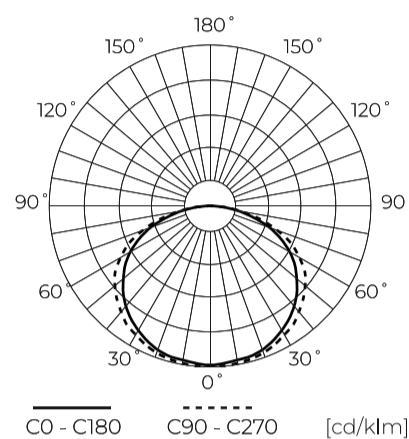

**Technische gegevens**

Parameter	Waarde
Garantie	5
Stroom	• 14.4 W / m
Spanning	• 12 V DC
Lichte kleur	RGB
Dichtheidsklasse	IP20
Snijgedeelte	5 cm
Behoudfactor van de lichtstroom	>0,7
Houdbaarheid L70B50	30 000 h
Dimfunctie	PWM
Stroom (meter)	1,2
Stralingshoek	120
Diodetype	SMD5050

LED line PRIME

Symbol: 240522

EAN: 5901583240522

**LED strip 300/5m SMD 12V RGB 14.4W  
IP20 10mm 5m PRIME**

**Technisch tekenen**

**Lichtverdeling**

**Extra productfoto's**

**Logistieke gegevens**

**Individuele verpakking**

Hoeveelheid	5 m
Breedte	153 mm
Hoogte	15 mm
Lengte	153 mm
Weegschaal	0,16 kg
Reacties	

**Bulkverpakkingen**

Hoeveelheid	40
Breedte	320 mm
Hoogte	180 mm
Lengte	360 mm
Volume	0,020 m <sup>3</sup>
Weegschaal	5,5 kg
Reacties	

**Europallet**

Hoeveelheid	12000 m
Hoogte	1800 mm
Hoeveelheid in laag	240
Aantal lagen	10
Hoeveelheid: Europallet	2400
Weegschaal	355 kg

---

LED line PRIME

Symbol: 240522

EAN: 5901583240522

**LED strip 300/5m SMD 12V RGB 14.4W  
IP20 10mm 5m PRIME**