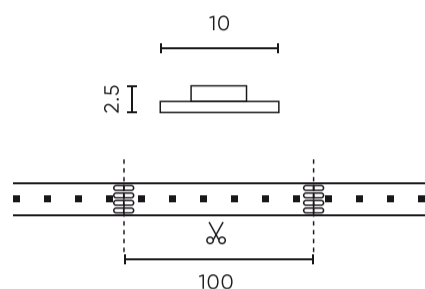

LED line PRIME

Symbol: 240522

EAN: 5901583240522

**LED strip 300/5m SMD 12V RGB 14.4W
IP20 10mm 5m PRIME**

Technisch tekenen