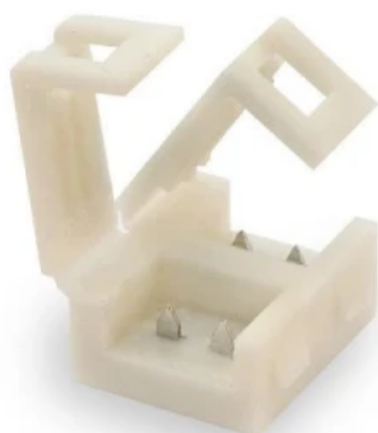

LED line LITE

Symbol: 243516

EAN: 5901583243516

**Connector voor IP67 LED strips CLICK CONNECTOR dubbel 8mm 2 pins LITE**

Waterdichte LED lijn CLICK CONNECTOR dubbele 8 mm 2 PIN is een betrouwbare oplossing voor het verbinden van LED-strips van 8 mm breed. Gemaakt van hoogwaardige materialen, biedt het duurzaamheid en vochtbestendigheid, wat het ideaal maakt voor alle omstandigheden. Eenvoudige installatie zonder extra gereedschap garandeert gebruiksgemak.

**Technische gegevens**

Parameter	Waarde
Garantie	2
Connectortype	I

Parameter	Waarde
PCB-breedte	8 mm
Maximale breedte van de LED-strip	8 mm

LED line LITE

Symbol: 243516

EAN: 5901583243516

**Connector voor IP67 LED strips CLICK  
CONNECTOR dubbel 8mm 2 pins LITE**

Hoeveelheid	3000
Hoogte	1800 mm
Hoeveelheid in laag	5
Aantal lagen	6
Hoeveelheid: Europallet	30
Weegschaal	336 kg

---

LED line LITE

Symbol: 243516

EAN: 5901583243516

**Connector voor IP67 LED strips CLICK  
CONNECTOR dubbel 8mm 2 pins LITE**