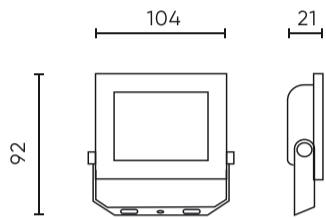

LED line LITE

Symbol: 203280

EAN: 5905378203280

**LED line LUMINO 4000K 10W 1000lm
120° IP65 LITE**

Technisch tekenen