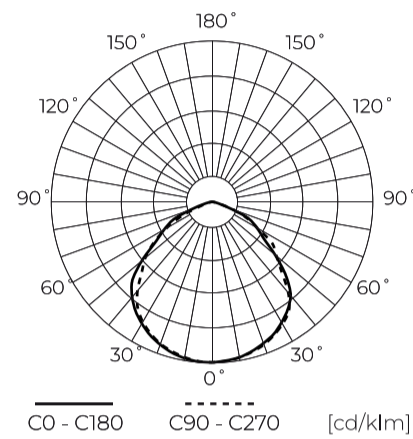

Technische gegevens

Parameter	Waarde
Energie-efficiëntieklasse 2019/2015	F
Garantie	3
Stroom	• 10 W
Spanning	• 220-240 V AC
Lichtkleurtemperatuur	• 4000 K
Lichte kleur	Wit
Kleurweergave-index Ra	70
Dichtheidsklasse	IP65
IK-beschermingsklasse	05
Elektrische beschermingsklasse	I
Lichtopbrengst	100
Totale lichtstroom	1000
Behoudfactor van de lichtstroom	96
Houdbaarheid L70B50	25 000 h
Duurzaamheidsfactor	0.9

Parameter	Waarde
MacAdam's stappen	≤6
Voedingsspanningsfrequentie	50/60Hz
Stralingshoek	110
Diodetype	SMD LED
Aantal diodes	15
Vermogensfactor PF	0,9
Opwarmtijd lamp tot 60%	1
Bedrijfstemperatuur	-20÷40
Voor toepassingen	Binnen in de kamers
Lengte	92
Breedte	104
Hoogte	21
Weegschaal	160
Materiaal (behuizing)	Gegoten aluminium
Materiaal (lampenkap)	Gehard glas

LED line LITE

Symbol: 203280

EAN: 5905378203280

**LED line LUMINO 4000K 10W 1000lm
120° IP65 LITE**

Technisch tekenen

Lichtverdeling

Extra productfoto's

Logistieke gegevens

Europallet

Hoogte	1760 mm
Hoeveelheid in laag	480
Aantal lagen	8
Hoeveelheid: Europallet	3840
Weegschaal	571,2 kg

LED line LITE

Symbol: 203280

EAN: 5905378203280

**LED line LUMINO 4000K 10W 1000lm
120° IP65 LITE**