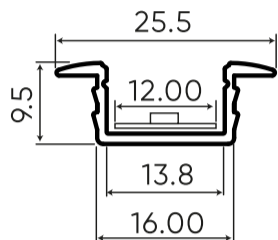

LED line PRIME

Symbol: 203693

EAN: 5905378203693

Inbouw aluminium profiel zwart 2m - PRIME set

Technisch tekenen