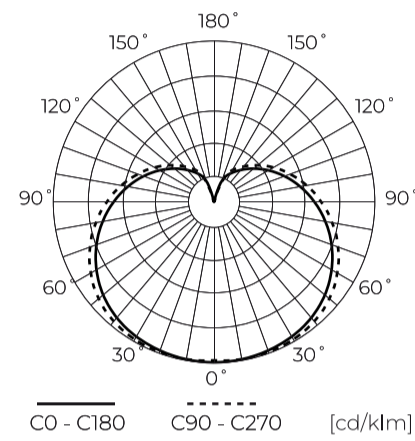

Technische gegevens

Parameter	Waarde
Energie-efficiëntieklasse 2019/2015	D
Garantie	5
Stroom	• 13 W
Spanning	• 170-250 V AC
Lichtkleurtemperatuur	• 6500 K
Lichte kleur	Wit
Kleurweergave-index Ra	80
Dichtheidsklasse	IP20
Lichtopbrengst	140
Totale lichtstroom	1820 lm
Behoudfactor van de lichtstroom	96
Houdbaarheid L70B50	30 000 h
Duurzaamheidsfactor	0.9

Parameter	Waarde
Dimfunctie	PWM
MacAdam's stappen	≤6
Voedingsspanningsfrequentie	50/60Hz
Stralingshoek	280 °
Diodetype	SMD2835
Vermogensfactor PF	0,5
Aantal aan/uit-cycli	50000
Opwarmtijd lamp tot 60%	1
Bedrijfstemperatuur	-20÷40
Voor toepassingen	Binnen in de kamers
Hoogte	115
Diameter van de fitting	65 mm
Materiaal (behuizing)	Keramiek

LED line PRIME

Symbol: 201866

EAN: 5905378201866

**LED line Lamp E27 6500K 13W 1820lm
230V 280° A65 Keramiek PRIME**

Technisch tekenen

Lichtverdeling

Extra productfoto's

Logistieke gegevens

Europallet

Hoogte	1830 mm
Hoeveelheid in laag	300
Aantal lagen	6
Hoeveelheid: Europallet	1800
Weegschaal	144 kg

LED line PRIME

Symbol: 201866

EAN: 5905378201866

**LED line Lamp E27 6500K 13W 1820lm
230V 280° A65 Keramiek PRIME**