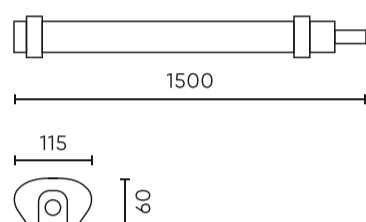

Parameter	Waarde
Voedingsspanningsfrequentie	50/60Hz
Kleurweergave-index CRI	80
Stralingshoek	120
Diodetype	2835
Aantal diodes	240
Duurzaamheid	35 000 h
Vermogensfactor PF	0,9
Aantal aan/uit-cycli	20000
Opwarmtijd lamp tot 60%	1
Bedrijfstemperatuur	-20÷40
Voor toepassingen	Binnen en buiten de kamers
Lengte	1550 mm
Breedte	115 mm
Hoogte	60 mm
Weegschaal	1 kg
Materiaal (behuizing)	Polycarbonaat
Materiaal (lampenkap)	Polycarbonaat

LED line LITE

Symbol: 477637

EAN: 5907777477637

**Hermetische armatuur TRI-PROOF
4000K 90W 10800lm IP65 150cm grijs
LITE**

Technisch tekenen

Lichtverdeling

Extra productfoto's

Logistieke gegevens

Individuele verpakking

Hoeveelheid	1
Breedte	1550 mm
Hoogte	60 mm
Lengte	115 mm
Weegschaal	1,2 kg

Bulkverpakkingen

Hoeveelheid	10
Breedte	320 mm
Hoogte	260 mm
Lengte	1560 mm
Volume	0,129 m ³
Weegschaal	12,35 kg
Reacties	

Europallet

Hoeveelheid	90
Hoogte	1,70 m
Hoeveelheid in laag	90
Aantal lagen	1
Hoeveelheid: Europallet	9
Weegschaal	136 kg

LED line LITE

Symbol: 477637

EAN: 5907777477637

**Hermetische armatuur TRI-PROOF
4000K 90W 10800lm IP65 150cm grijs
LITE**