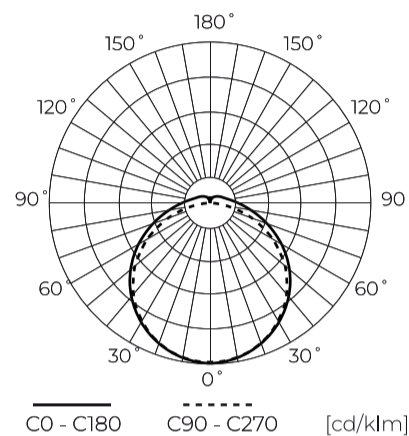

Technische gegevens

Parameter	Waarde
Energie-efficiëntieklasse 2019/2015	E
Garantie	3
Stroom	• 90 W
Spanning	• 185-265 V AC
Lichtkleurtemperatuur	• 4000 K
Lichte kleur	Wit
Kleurweergave-index Ra	80
Dichtheidsklasse	IP65
IK-beschermingsklasse	08
Elektrische beschermingsklasse	II
Lichtopbrengst	120
Totale lichtstroom	10800
Behoudfactor van de lichtstroom	96
Houdbaarheid L70B50	35 000 h
Duurzaamheidsfactor	0.9
MacAdam's stappen	≤6
Montage type	Opbouw

Parameter	Waarde
Voedingsspanningsfrequentie	50/60Hz
Kleurweergave-index CRI	80
Stralingshoek	120
Diodetype	2835
Aantal diodes	240
Duurzaamheid	35 000 h
Vermogensfactor PF	0,9
Aantal aan/uit-cycli	20000
Opwarmtijd lamp tot 60%	1
Bedrijfstemperatuur	-20÷40
Voor toepassingen	Binnen en buiten de kamers
Lengte	1550 mm
Breedte	115 mm
Hoogte	60 mm
Weegschaal	1 kg
Materiaal (behuizing)	Polycarbonaat
Materiaal (lampenkap)	Polycarbonaat

LED line LITE

Symbol: 477637

EAN: 5907777477637

**Hermetische armatuur TRI-PROOF
4000K 90W 10800lm IP65 150cm grijs
LITE**

Technisch tekenen

Lichtverdeling

Extra productfoto's

Logistieke gegevens

Europallet

Hoeveelheid	90
Hoogte	1,70 m
Hoeveelheid in laag	90
Aantal lagen	1
Hoeveelheid: Europallet	9
Weegschaal	136 kg

LED line LITE

Symbol: 477637

EAN: 5907777477637

**Hermetische armatuur TRI-PROOF
4000K 90W 10800lm IP65 150cm grijs
LITE**