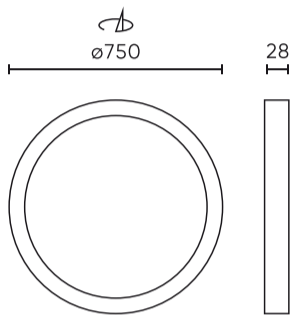

Parameter	Waarde
MacAdam's stappen	≤6
Voedingsspanningsfrequentie	50/60Hz
Stralingshoek	120
Diodetype	SMD2835
Aantal diodes	248
Vermogensfactor PF	≥0,9
Aantal aan/uit-cycli	15000
Opwarmtijd lamp tot 60%	1
Bedrijfstemperatuur	-20÷40
Installatiemethode	3in1 opbouw, inbouw, pendel
Grootte van het montagegat	65-240
Hoogte	28 mm
Diameter van de fitting	750 mm
Weegschaal	3,86

LED line LITE

Symbol: 210035

EAN: 5905378210035

**Downlight EASY FLEX 3CCT(3K/4K/5K)  
70W 6300lm rond IP20 Wit LITE**

**Technisch tekenen**

**Lichtverdeling**

**Extra productfoto's**

**Logistieke gegevens**

**Individuele verpakking**

Breedte	35 mm
Hoogte	755 mm
Lengte	755 mm
Weegschaal	4,74 kg

**Bulkverpakkingen**

Hoeveelheid	5
Breedte	195 mm
Hoogte	775 mm
Lengte	775 mm
Weegschaal	22 kg

**Europallet**

Hoeveelheid	60
Hoogte	1,6 m
Hoeveelheid: Europallet	12
Weegschaal	290 kg