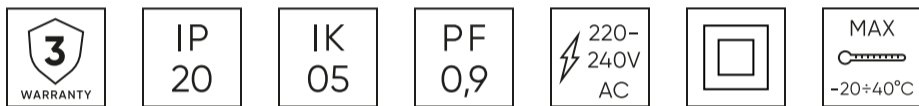

LED line LITE

Symbol: 210035

EAN: 5905378210035

**Downlight EASY FLEX 3CCT(3K/4K/5K)  
70W 6300lm rond IP20 Wit LITE**

ASY FLEX is een moderne LED-instelling die innovatief ontwerp, functionaliteit en flexibiliteit van montage in één compacte vorm combineert. Opties beschikbaar van 6 tot 70 Dit garandeert volledige flexibiliteit en ideale oplossing voor elke upgrade, ongeacht schaal en vereisten! De EASY FLEX-familie biedt een lichtstroom tot 6300 lm en instelbare kleurtemperatuur in drie varianten: 3000K, 4000K en 5000K, waardoor het licht perfect kan worden aangepast aan het karakter van de ruimte.

**Technische gegevens**

Parameter	Waarde
Energie-efficiëntieklasse 2019/2015	E
Garantie	3
Stroom	• 70 W
Spanning	• 220-240 V AC
Lichtkleurtemperatuur	• 3000 K • 4000 K • 5000 K
Lichte kleur	CCT
Kleurweergave-index Ra	80
Dichtheidsklasse	IP20
IK-beschermingsklasse	05
Elektrische beschermingsklasse	II
Lichtopbrengst	90
Totale lichtstroom	6300
Behoudfactor van de lichtstroom	96
Houdbaarheid L70B50	30 000 h

Parameter	Waarde
MacAdam's stappen	≤6
Voedingsspanningsfrequentie	50/60Hz
Stralingshoek	120
Diodetype	SMD2835
Aantal diodes	248
Vermogensfactor PF	≥0,9
Aantal aan/uit-cycli	15000
Opwarmtijd lamp tot 60%	1
Bedrijfstemperatuur	-20÷40
Installatiemethode	3in1 opbouw, inbouw, pendel
Grootte van het montagegat	65-240
Hoogte	28 mm
Diameter van de fitting	750 mm
Weegschaal	3,86