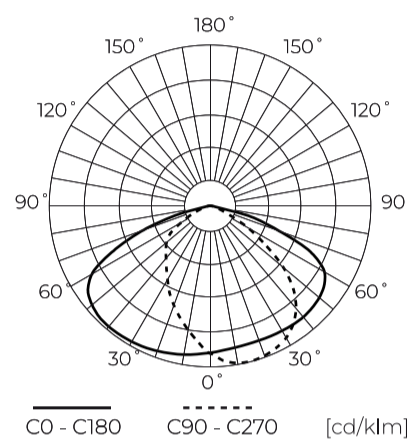

LED line LITE

Symbol: 203785

EAN: 5905378203785

**Wegverlichting Armatuur FLAMINGO
4000K 30W 3000lm IP65 grijs LITE**

Technisch tekenen

Lichtverdeling