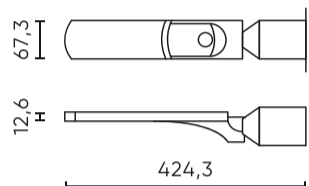

LED line LITE

Symbol: 203785

EAN: 5905378203785

**Wegverlichting Armatuur FLAMINGO
4000K 30W 3000lm IP65 grijs LITE**

Technisch tekenen