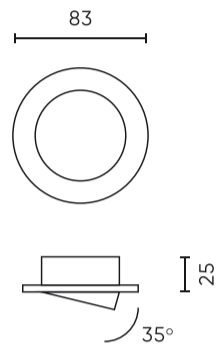

LED line PRIME

Symbol: 244810

EAN: 5901583244810

**PLAFONDLAMP draaibaar rond IP20
zilver PRIME**

Technisch tekenen