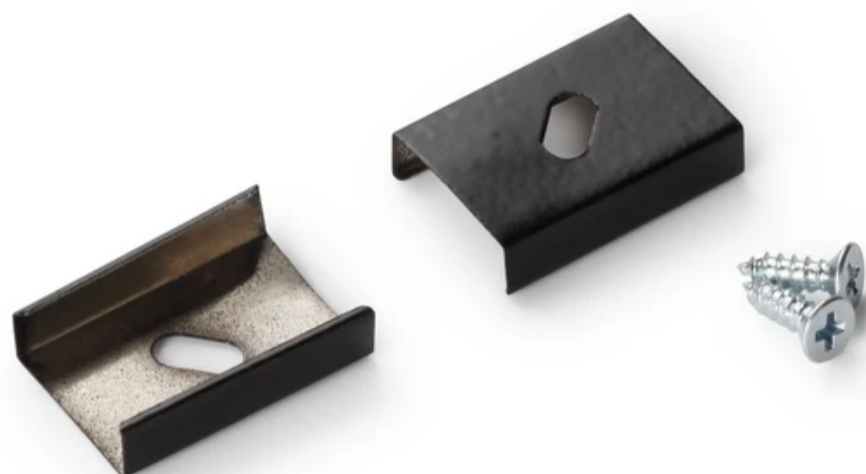

TOPMET

Symbol: C7950002

EAN: 5901597239673

Bracket lente kegel zwart

De verende kegelhouder in zwart, vervaardigd door het merk TOPMET, is een elegant lichtelement dat functionaliteit combineert met esthetiek. Gemaakt van roestvrij staal, het wordt gekenmerkt door hoge corrosiebestendigheid en duurzaamheid. Het moderne ontwerp maakt het perfect geschikt voor diverse interieurstukken. Het maakt een efficiënte installatie mogelijk dankzij een zorgvuldige productie en vaste materialen, die zorgt voor langdurig gebruik en stabiliteit van de structuur.

Technische gegevens

Parameter	Waarde
Garantie	1

Parameter	Waarde
-----------	--------

TOPMET

Symbol: C7950002

EAN: 5901597239673

Bracket lente kegel zwart

Technisch tekenen

1

Europallet

TOPMET

Symbol: C7950002

EAN: 5901597239673

Bracket lente kegel zwart

Voorbeeldimplementatie