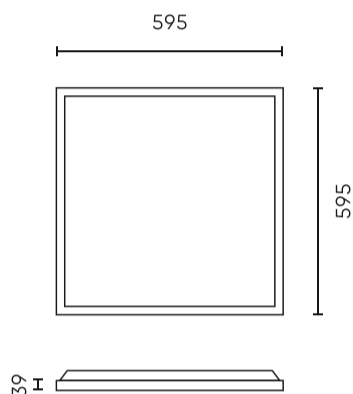

LED line LITE

Symbol: 203921

EAN: 5905378203921

**Backlit Paneel 2in1 4000K 40W 4000lm
IP20 60x60cm wit Oppervlak/Inbouw
LITE**

Technisch tekenen