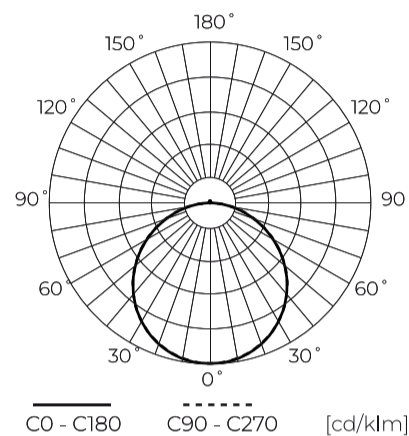

Lichtverdeling