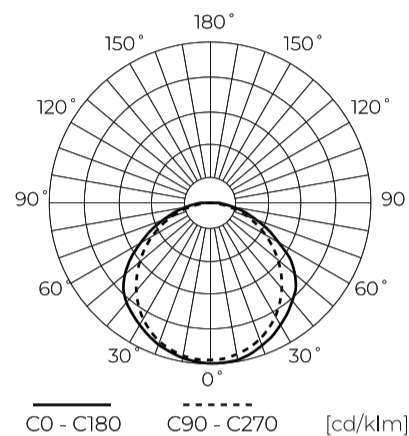

LED line PRIME

Symbol: 201057-LAW3HAT

EAN: 5905378220911

**LED line hermetische armatuur LINKER
4000K 80W 12000lm IP65 150cm grijs
PRIME noodmodule LAW 3h AT**

Technisch tekenen

Lichtverdeling