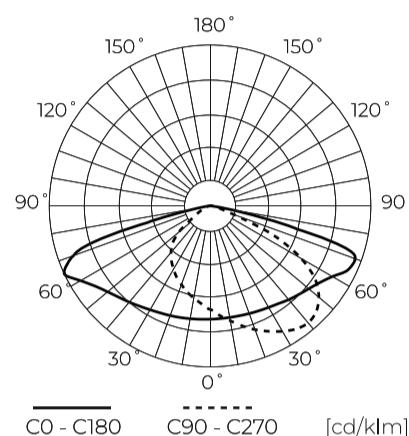

Technische gegevens

Parameter	Waarde
Energie-efficiëntieklasse 2019/2015	D
Garantie	5/7*
Stroom	• 600 W
Spanning	• 100-277 V AC
Lichtkleurtemperatuur	• 4000 K
Lichte kleur	Wit
Kleurweergave-index Ra	70
Dichtheidsklasse	IP66
IK-beschermingsklasse	08
Elektrische beschermingsklasse	I
Lichtopbrengst	140 lm/W
Totale lichtstroom	84000 lm
Houdbaarheid L70B50	50 000 h
L80B* - verschil B10-B50 ≈ 1 % (volgens LightingEurope) - verwaarloosbaar	35000 h

Parameter	Waarde
Kabellengte	930 mm
Voedingsspanningsfrequentie	50/60Hz
Stralingshoek	70*155
Diodetype	SMD2835
Aantal diodes	1008
Vermogensfactor PF	>=0,9
Bedrijfstemperatuur	-40÷45
Voor toepassingen	Binnen en buiten de kamers
Lengte	575 mm
Breedte	530 mm
Hoogte	65 mm
Windoppervlak	0.028 m ²
Materiaal (behuizing)	Aluminium
Materiaal (lampenkap)	Gehard glas

LED line PRIME

Symbol: 202597

EAN: 5905378202597

**FLOODLIGHT 4000K 600W 84000lm T2
IP66 PRIME**

Technisch tekenen

Lichtverdeling

Extra productfoto's

Logistieke gegevens

Individuele verpakking

Breedte	622 mm
Hoogte	62,5 mm
Lengte	520 mm
Weegschaal	10,2 kg

Bulkverpakkingen

Hoeveelheid	1
Breedte	665 mm
Hoogte	85 mm
Lengte	600 mm
Volume	0,033 m3
Weegschaal	10,2 kg
Reacties	