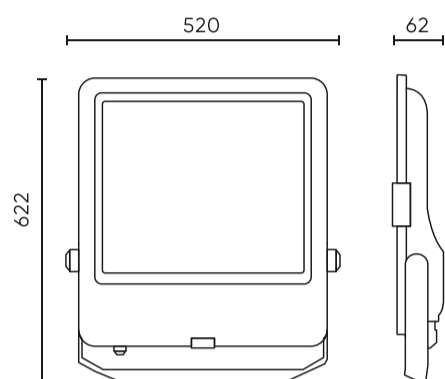

LED line PRIME

Symbol: 202597

EAN: 5905378202597

**FLOODLIGHT 4000K 600W 84000lm T2
IP66 PRIME**

Technisch tekenen