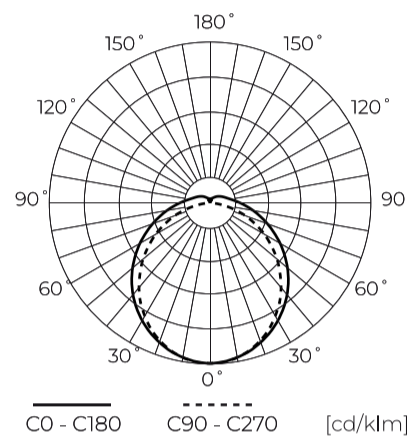

LED line LITE

Symbol: 477613

EAN: 5907777477613

**Hermetische armatuur TRI-PROOF
4000K 40W 4800lm IP65 120cm grijs
LITE**

Technisch tekenen

Lichtverdeling