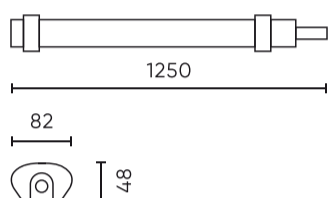

LED line LITE

Symbol: 477613

EAN: 5907777477613

**Hermetische armatuur TRI-PROOF
4000K 40W 4800lm IP65 120cm grijs
LITE**

Technisch tekenen