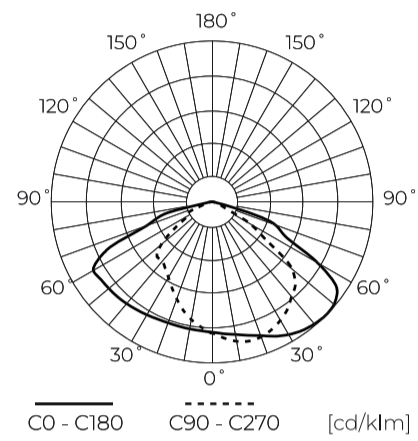

Technische gegevens

Parameter	Waarde
Energie-efficiëntieklasse 2019/2015	E
Garantie	3
Stroom	• 50 W
Spanning	• 220-240 V AC
Lichtkleurtemperatuur	• 4000 K
Lichte kleur	Wit
Kleurweergave-index Ra	80
Dichtheidsklasse	IP65
IK-beschermingsklasse	08
Elektrische beschermingsklasse	I
Lichtopbrengst	100
Totale lichtstroom	5000
Behoudfactor van de lichtstroom	96
Houdbaarheid L70B50	25 000 h
Duurzaamheidsfactor	0.9
MacAdam's stappen	≤6

Parameter	Waarde
ULOR	0 %
Kabellengte	300 mm
Voedingsspanningsfrequentie	50/60Hz
Stralingshoek	140 x 70
Diodetype	SMD LED
Aantal diodes	72
Vermogensfactor PF	0,9
Opwarmtijd lamp tot 60%	1
Bedrijfstemperatuur	-25÷50
Voor toepassingen	Binnen en buiten de kamers
Lengte	508 mm
Breedte	108 mm
Hoogte	90 mm
Weegschaal	0,83 kg
Materiaal (lampenkap)	Polycarbonaat

LED line LITE

Symbol: 203792

EAN: 5905378203792

**Wegverlichting Armatuur FLAMINGO
4000K 50W 5000lm IP65 grijs LITE**

Technisch tekenen

Lichtverdeling

Extra productfoto's

Logistieke gegevens

Individuele verpakking

Hoeveelheid	1
Breedte	508 mm
Hoogte	108 mm
Lengte	89 mm
Weegschaal	0,95 kg

Bulkverpakkingen

Hoeveelheid	20
Breedte	475 mm
Hoogte	440 mm
Lengte	530 mm
Volume	0,110 m ³
Weegschaal	19 kg