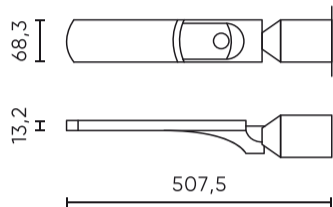

LED line LITE

Symbol: 203792

EAN: 5905378203792

**Wegverlichting Armatuur FLAMINGO
4000K 50W 5000lm IP65 grijs LITE**

Technisch tekenen