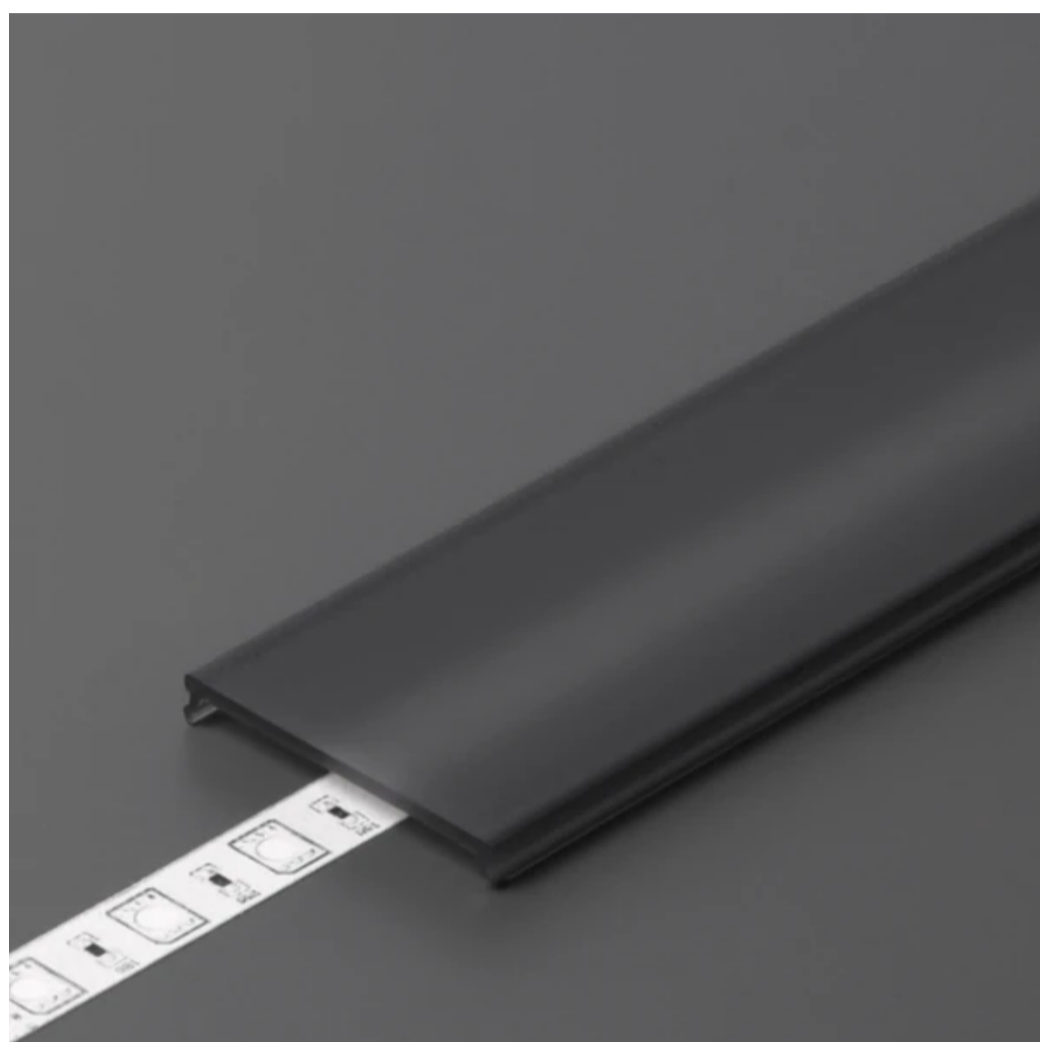

TOPMET

Symbol: V3480041

EAN: 5901597279822

Cloche C9 klik 4000 zwart /op

De C9 black-click van TOPMET is een elegant verlichtingselement, gemaakt van hoogwaardig PMMA materiaal, dat zorgt voor uitstekende transparantie en duurzaamheid. Het minimalistische design en het robuuste ontwerp maken het perfect voor moderne interieurs. De cartridge is 4000 mm lang en is ontworpen voor verschillende toepassingen en verhoogt de esthetiek van elke ruimte.

Technische gegevens

Parameter	Waarde
Garantie	1

Parameter	Waarde
Lengte	4000

TOPMET

Symbol: V3480041

EAN: 5901597279822

Cloche C9 klik 4000 zwart /op

Technisch tekenen

Lichtverdeling

Extra productfoto's

Logistieke gegevens

Individuele verpakking

Breedte	4000 mm
Hoogte	0 mm
Lengte	0 mm
Weegschaal	0,25 kg

Bulkverpakkingen

Hoeveelheid	20
Hoogte	0 mm
Lengte	200 mm
Weegschaal	0 kg

Europallet

TOPMET

Symbol: V3480041

EAN: 5901597279822

Cloche C9 klik 4000 zwart /op

Voorbeeldimplementatie